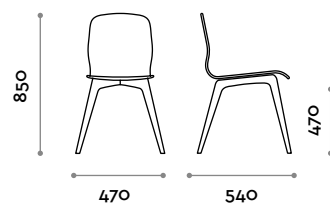

DESIGN FIRST.

Rin
g
ood
—

fit interiors

fit interiors — designed and produced in italy

Ring Wood

Sedia in legno massello

Seduta

Faggio impiallacciato

RING WOOD

Sedia in legno massello

- telaio in legno massello di faggio
- scocca in multistrato di faggio impiallacciato rovere

Dimensioni

L 470 mm / P 540 mm / H 470-850 mm

follow us

**fit
interiors**

**furniture for gyms,
health and golf clubs,
spa&wellness, hotel,
medical and corporate**