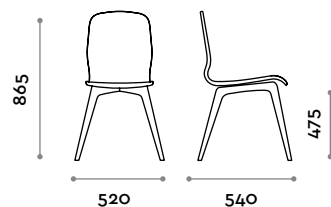

Sedia in legno massello

- telaio in legno massello di faggio
- scocca in multistrato di faggio rivestita in feltro di lana, con trattamento ignifugo

Dimensioni

L 520 mm / P 540 mm / H 475-865 mm

follow us