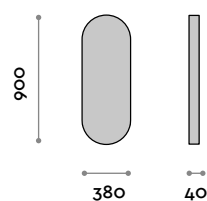

Aluminum frame mirror

- Two finishes: black and white
- 5 mm mirror thickness
- Safety film

Dimensions

W 380 mm / D 23 mm / H 900 mm

Specchio con cornice in alluminio, retro-illuminato a LED

Cornice
Alluminio

A
Bianco

B
Nero

Specchio

Argento

SAT9038LED

Specchio con cornice in alluminio, retro-illuminato a LED

- cornice in due colori, nero e bianco
- spessore specchio 5 mm
- pellicola di sicurezza
- LED luce perimetrale a 360°
- interruttore touch ON/OFF illuminato
- temperatura colore LED 4000 K
- 220V, CE, IP44

Dimensioni

L 380 mm / P 23 mm / H 900 mm

follow us

**fit
interiors**

**furniture for gyms,
health and golf clubs,
spa&wellness, hotel,
medical and corporate**

visit www.fitinteriors.com