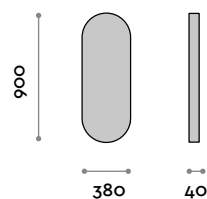

## SAT9038

Specchio con cornice in alluminio

- cornice in due colori, nero e bianco
- spessore specchio 5 mm
- pellicola di sicurezza

### Dimensioni

L 380 mm / P 23 mm / H 900 mm

Specchio con cornice in alluminio, retro-illuminato a LED

**Cornice**  
Alluminio

A  
Bianco

B  
Nero

**Specchio**

Argento

**Dimensioni**

L 380 mm / P 23 mm / H 900 mm

follow us

**fit  
interiors**

**furniture for gyms,  
health and golf clubs,  
spa&wellness, hotel,  
medical and corporate**

**visit** [www.fitinteriors.com](http://www.fitinteriors.com)