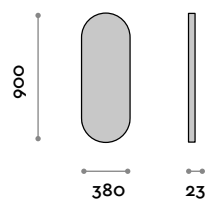

## Cornice

Alluminio

A  
Bianco

B  
Nero

## SAT9038

Specchio con cornice in alluminio

- cornice in due colori, nero e bianco
- spessore specchio 5 mm
- pellicola di sicurezza

### Dimensioni

L 380 mm / P 23 mm / H 900 mm

Specchio con cornice in alluminio, retro-illuminato a LED

**Cornice**  
Alluminio

A  
Bianco

B  
Nero

**Specchio**

Argento

**Dimensioni**

L 380 mm / P 23 mm / H 900 mm

follow us

**fit  
interiors**

**furniture for gyms,  
health and golf clubs,  
spa&wellness, hotel,  
medical and corporate**

**visit** [www.fitinteriors.com](http://www.fitinteriors.com)