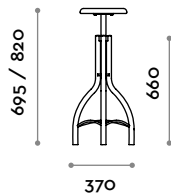

Sgabello in acciaio e legno massello

- telaio in acciaio
- vitone filettato per la regolazione dell'altezza in acciaio
- sedile in legno massello di pino spazzolato

Dimensioni

L 370 mm / P 370 mm / H 695-820 mm