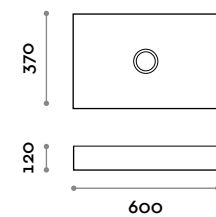

SHAPE40

Lavabo da appoggio in ceramica tondo

- piletta in ceramica a scarico libero

Dimensioni

Ø 400 mm / H 120 mm

**SHAPE60**

Lavabo da appoggio in ceramica rettangolare

- piletta in ceramica a scarico libero

Dimensioni

L 600 mm / P 370 mm / H 120 mm

**SHAPE65**

Lavabo da appoggio in ceramica ovale

- piletta in ceramica a scarico libero

Dimensioni

L 650 mm / P 350 mm / H 120 mm

**SIF01**