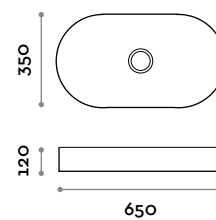

SHAPE40

Lavabo da appoggio in ceramica tondo

- piletta in ceramica a scarico libero

Dimensioni

Ø 400 mm / H 120 mm

**SHAPE60**

Lavabo da appoggio in ceramica rettangolare

- piletta in ceramica a scarico libero

Dimensioni

L 600 mm / P 370 mm / H 120 mm

**SHAPE65**

Lavabo da appoggio in ceramica ovale

- piletta in ceramica a scarico libero

Dimensioni

L 650 mm / P 350 mm / H 120 mm

**SIF01**