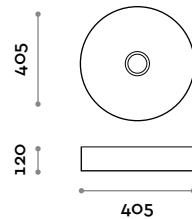

Miscelatori

RUBIO2
Miscelatore monocomando soprapiano per lavabo, comando a leva.

RUBIO3
Miscelatore monocomando a parete con comando a leva, completo di parti da incasso.

RUBIO4
Miscelatore monocomando a parete su piastra con comando a leva, completo di parti da incasso.

SHAPE40

Lavabo da appoggio in ceramica tondo

- piletta in ceramica a scarico libero

Dimensioni

Ø 400 mm / H 120 mm

**SHAPE60**

Lavabo da appoggio in ceramica rettangolare

- piletta in ceramica a scarico libero

Dimensioni

L 600 mm / P 370 mm / H 120 mm

**SHAPE65**

Lavabo da appoggio in ceramica ovale

- piletta in ceramica a scarico libero

Dimensioni

L 650 mm / P 350 mm / H 120 mm

**SIF01**