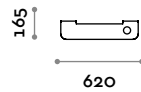

Dimensioni

L 700 mm / P 300 mm / H 1970 mm

SHARPLD-24V

Specchiera doppia appesa con mensola, retro-illuminata a LED

- mensola in laminato con staffe colore nero
- due boccole portaphon in alluminio
- LED IP20 colore luce a scelta:
(C) 6000 K luce fredda, 4,8 W per metro, 24 V
(N) 4000 K luce naturale, 4,8 W per metro, 24 V
(W) 3000 K luce calda, 4,8 W per metro, 24 V

**SHARPF D****Specchiera doppia appesa con mensola**

- specchio incollato su pannello in MFC
- mensola in acciaio inox
- due fori portaphon

Dimensioni

L 1320-1500 mm / P 201 mm / H 2070 mm

Mensola in acciaio inox con fori portaphon

Mensola

Acciaio inox

SHARPFSMEN

Mensola singola in acciaio inox

- un foro portaphon

Dimensioni

L 700 mm / P 200 mm

SHARPFDMEN

Mensola doppia in acciaio inox

- due fori portaphon

Dimensioni

L 1400 mm / P 200 mm

follow us

**fit
interiors**

**furniture for gyms,
health and golf clubs,
spa&wellness, hotel,
medical and corporate**

visit www.fitinteriors.com