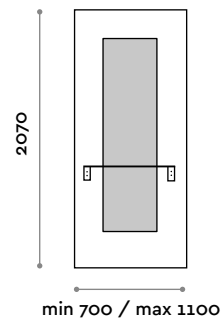

Dimensioni

L 700 mm / P 300 mm / H 1970 mm

SHARPLD-24V

Specchiera doppia appesa con mensola, retro-illuminata a LED

- mensola in laminato con staffe colore nero
- due boccole portaphon in alluminio
- LED IP20 colore luce a scelta:
(C) 6000 K luce fredda, 4,8 W per metro, 24 V
(N) 4000 K luce naturale, 4,8 W per metro, 24 V
(W) 3000 K luce calda, 4,8 W per metro, 24 V

Dimensioni

L 1400 mm / P 300 mm / H 1970 mm

Specchiera appesa con mensola

Pannello

Finiture

THE SWATCH BOOK

Specchio

Argento

Mensola

Acciaio inox

**SHARPF S****Specchiera singola appesa con mensola**

- specchio incollato su pannello in MFC
- mensola in acciaio inox
- un foro portaphon

Dimensioni

L 700-1100 mm / P 201 mm / H 2070 mm

**SHARPF D****Specchiera doppia appesa con mensola**

- specchio incollato su pannello in MFC
- mensola in acciaio inox
- due fori portaphon

Dimensioni

L 1320-1500 mm / P 201 mm / H 2070 mm

Mensola in acciaio inox con fori portaphon