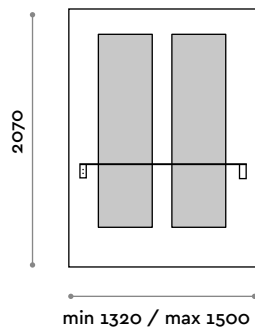

Dimensioni

L 700 mm / P 300 mm / H 1970 mm

SHARPLD-24V

Specchiera doppia appesa con mensola, retro-illuminata a LED

- mensola in laminato con staffe colore nero
- due boccole portaphon in alluminio
- LED IP20 colore luce a scelta:
(C) 6000 K luce fredda, 4,8 W per metro, 24 V
(N) 4000 K luce naturale, 4,8 W per metro, 24 V
(W) 3000 K luce calda, 4,8 W per metro, 24 V

Dimensioni

L 1400 mm / P 300 mm / H 1970 mm

Specchiera appesa con mensola

Pannello

Finiture

THE SWATCH BOOK

Specchio

Argento

Mensola

Acciaio inox

**SHARPF S****Specchiera singola appesa con mensola**

- specchio incollato su pannello in MFC
- mensola in acciaio inox
- un foro portaphon

Dimensioni

L 700-1100 mm / P 201 mm / H 2070 mm

**SHARPF D****Specchiera doppia appesa con mensola**

- specchio incollato su pannello in MFC
- mensola in acciaio inox
- due fori portaphon

Dimensioni

L 1320-1500 mm / P 201 mm / H 2070 mm

Mensola in acciaio inox con fori portaphon