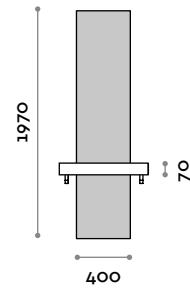

Dimensioni

L 700 mm / P 300 mm / H 1970 mm

SHARPLD-24V

Specchiera doppia appesa con mensola, retro-illuminata a LED

- mensola in laminato con staffe colore nero
- due boccole portaphon in alluminio
- LED IP20 colore luce a scelta:
(C) 6000 K luce fredda, 4,8 W per metro, 24 V
(N) 4000 K luce naturale, 4,8 W per metro, 24 V
(W) 3000 K luce calda, 4,8 W per metro, 24 V

Dimensioni

L 1400 mm / P 300 mm / H 1970 mm

Specchiera appesa con mensola

Pannello

Finiture

THE SWATCH BOOK

Specchio

Argento

Mensola

Acciaio inox

**SHARPF S****Specchiera singola appesa con mensola**

- specchio incollato su pannello in MFC
- mensola in acciaio inox
- un foro portaphon

Dimensioni

L 700-1100 mm / P 201 mm / H 2070 mm

**SHARPF D****Specchiera doppia appesa con mensola**

- specchio incollato su pannello in MFC
- mensola in acciaio inox
- due fori portaphon

Dimensioni

L 1320-1500 mm / P 201 mm / H 2070 mm

Mensola in acciaio inox con fori portaphon