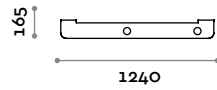

Mensola

Acciaio inox

**SHARPF S****Specchiera singola appesa con mensola**

- specchio incollato su pannello in MFC
- mensola in acciaio inox
- un foro portaphon

Dimensioni

L 700-1100 mm / P 201 mm / H 2070 mm

**SHARPF D****Specchiera doppia appesa con mensola**

- specchio incollato su pannello in MFC
- mensola in acciaio inox
- due fori portaphon

Dimensioni

L 1320-1500 mm / P 201 mm / H 2070 mm

Mensola in acciaio inox con fori portaphon

Mensola

Acciaio inox

SHARPFSMEN

Mensola singola in acciaio inox

- un foro portaphon

Dimensioni

L 700 mm / P 200 mm

SHARPFDMEN

Mensola doppia in acciaio inox

- due fori portaphon

Dimensioni

L 1400 mm / P 200 mm

follow us

**fit
interiors**

**furniture for gyms,
health and golf clubs,
spa&wellness, hotel,
medical and corporate**

visit www.fitinteriors.com