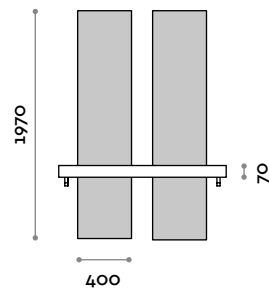

Dimensioni

L 700 mm / P 300 mm / H 1970 mm

SHARPLD-24V

Specchiera doppia appesa con mensola, retro-illuminata a LED

- mensola in laminato con staffe colore nero
- due boccole portaphon in alluminio
- LED IP20 colore luce a scelta:
(C) 6000 K luce fredda, 4,8 W per metro, 24 V
(N) 4000 K luce naturale, 4,8 W per metro, 24 V
(W) 3000 K luce calda, 4,8 W per metro, 24 V

Dimensioni

L 1400 mm / P 300 mm / H 1970 mm

Specchiera appesa con mensola

Pannello

Finiture

THE SWATCH BOOK

Specchio

Argento

Mensola

Acciaio inox

**SHARPF S****Specchiera singola appesa con mensola**

- specchio incollato su pannello in MFC
- mensola in acciaio inox
- un foro portaphon

Dimensioni

L 700-1100 mm / P 201 mm / H 2070 mm

**SHARPF D****Specchiera doppia appesa con mensola**

- specchio incollato su pannello in MFC
- mensola in acciaio inox
- due fori portaphon

Dimensioni

L 1320-1500 mm / P 201 mm / H 2070 mm

Mensola in acciaio inox con fori portaphon