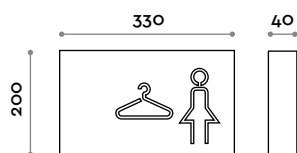

Sign

Insegne spogliatoio guardaroba

SIGN1ML

Insegna spogliatoio uomo per fissaggio a sx

- lamiera piegata traforata solo su un lato
- verniciatura esterna colore nero e interna colore giallo
- illuminazione interna per diffusione con luce LED

Dimensioni

L 330 mm / P 40 mm / H 200 mm