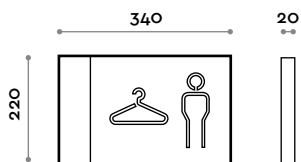

Insegna spogliatoio uomo per fissaggio a dx

- lamiera piegata traforata solo su un lato
- verniciatura esterna colore nero e interna colore giallo
- illuminazione interna per diffusione con luce LED

Dimensioni

L 330 mm / P 40 mm / H 200 mm

SIGN1WL

Insegna spogliatoio donna per fissaggio a sx

- lamiera piegata traforata solo su un lato
- verniciatura esterna colore nero e interna colore giallo
- illuminazione interna per diffusione con luce LED

Dimensioni

L 330 mm / P 40 mm / H 200 mm

SIGN1WR

Insegna spogliatoio donna per fissaggio a dx

- lamiera piegata traforata solo su un lato
- verniciatura esterna colore nero e interna colore giallo
- illuminazione interna per diffusione con luce LED

Dimensioni

L 330 mm / P 40 mm / H 200 mm

SIGN2M

Insegna spogliatoio uomo

- telaio metallico con lamiera traforata
- verniciatura colore nero
- fissaggio universale destra e sinistra

Dimensioni

L 340 mm / P 20 mm / H 220 mm