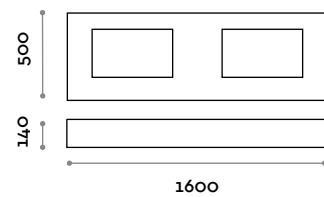

Dimensioni

L 800 mm / P 500 mm / H 140 mm

**SIMPLE 2**

Mensola lavello ad incasso in PVC laminato con 2 vasche

- vasca in acciaio e fondello estraibile
- compatibile con miscelatori monocomando a parete RUBIO 3-4

Dimensioni

L 1600 mm / P 500 mm / H 140 mm

**SIMPLE 3**

Mensola lavello ad incasso in PVC laminato con 3 vasche

- vasca in acciaio e fondello estraibile
- compatibile con miscelatori monocomando a parete RUBIO 3-4

Dimensioni

L 2400 mm / P 500 mm / H 140 mm

SIMPLE 1CF

Mensola lavello ad incasso in PVC laminato con 1 vasca

- vasca in acciaio e fondello estraibile
- compatibile con miscelatore monocomando sovrapiano RUBIO 1

Dimensioni

L 800 mm / P 500 mm / H 140 mm

**SIMPLE 2CF**

Mensola lavello ad incasso in PVC laminato con 2 vasche

- vasca in acciaio e fondello estraibile
- compatibile con miscelatore monocomando sovrapiano RUBIO 1