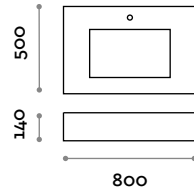

Dimensioni

L 1600 mm / P 500 mm / H 140 mm

**SIMPLE 3**

Mensola lavello ad incasso in PVC laminato con 3 vasche

- vasca in acciaio e fondello estraibile
- compatibile con miscelatori monocomando a parete RUBIO 3-4

Dimensioni

L 2400 mm / P 500 mm / H 140 mm

SIMPLE 1CF

Mensola lavello ad incasso in PVC laminato con 1 vasca

- vasca in acciaio e fondello estraibile
- compatibile con miscelatore monocomando sovrapiano RUBIO 1

Dimensioni

L 800 mm / P 500 mm / H 140 mm

**SIMPLE 2CF**

Mensola lavello ad incasso in PVC laminato con 2 vasche

- vasca in acciaio e fondello estraibile
- compatibile con miscelatore monocomando sovrapiano RUBIO 1

Dimensioni

L 1600 mm / P 500 mm / H 140 mm

**SIMPLE 3CF**

Mensola lavello ad incasso in PVC laminato con 3 vasche

- vasca in acciaio e fondello estraibile
- compatibile con miscelatore monocomando sovrapiano RUBIO 1