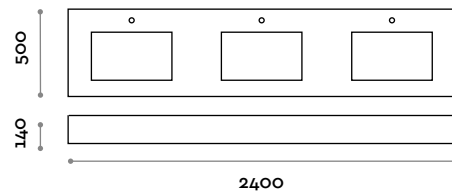

Dimensioni

L 2400 mm / P 500 mm / H 140 mm

SIMPLE 1CF

Mensola lavello ad incasso in PVC laminato con 1 vasca

- vasca in acciaio e fondello estraibile
- compatibile con miscelatore monocomando sovrapiano RUBIO 1

Dimensioni

L 800 mm / P 500 mm / H 140 mm

**SIMPLE 2CF**

Mensola lavello ad incasso in PVC laminato con 2 vasche

- vasca in acciaio e fondello estraibile
- compatibile con miscelatore monocomando sovrapiano RUBIO 1

Dimensioni

L 1600 mm / P 500 mm / H 140 mm

**SIMPLE 3CF**

Mensola lavello ad incasso in PVC laminato con 3 vasche

- vasca in acciaio e fondello estraibile
- compatibile con miscelatore monocomando sovrapiano RUBIO 1

Dimensioni

L 2400 mm / P 500 mm / H 140 mm

**PIL01**

Piletta universale in ottone finitura cromata

- compatibile con sifoni SIF01 e LAMSF

follow us

**fit
interiors**

**furniture for gyms,
health and golf clubs,
spa&wellness, hotel,
medical and corporate**