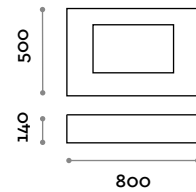

RUBIO4
Miscelatore monocomando a parete su piastra con comando a leva, completo di parti da incasso.

SIMPLE 1

Mensola lavello ad incasso in PVC laminato con 1 vasca

- vasca in acciaio e fondello estraibile
- compatibile con miscelatori monocomando a parete RUBIO 3-4

Dimensioni

L 800 mm / P 500 mm / H 140 mm

**SIMPLE 2**

Mensola lavello ad incasso in PVC laminato con 2 vasche

- vasca in acciaio e fondello estraibile
- compatibile con miscelatori monocomando a parete RUBIO 3-4

Dimensioni

L 1600 mm / P 500 mm / H 140 mm

**SIMPLE 3**

Mensola lavello ad incasso in PVC laminato con 3 vasche

- vasca in acciaio e fondello estraibile
- compatibile con miscelatori monocomando a parete RUBIO 3-4

Dimensioni

L 2400 mm / P 500 mm / H 140 mm

SIMPLE 1CF

Mensola lavello ad incasso in PVC laminato con 1 vasca

- vasca in acciaio e fondello estraibile
- compatibile con miscelatore monocomando sovrapiano RUBIO 1