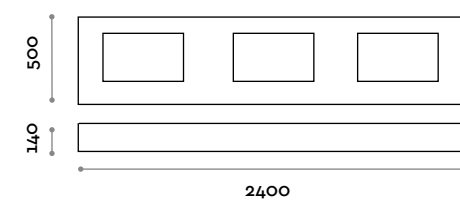

Dimensioni

L 800 mm / P 500 mm / H 140 mm

**SIMPLE 2**

Mensola lavello ad incasso in PVC laminato con 2 vasche

- vasca in acciaio e fondello estraibile
- compatibile con miscelatori monocomando a parete RUBIO 3-4

Dimensioni

L 1600 mm / P 500 mm / H 140 mm

**SIMPLE 3**

Mensola lavello ad incasso in PVC laminato con 3 vasche

- vasca in acciaio e fondello estraibile
- compatibile con miscelatori monocomando a parete RUBIO 3-4

Dimensioni

L 2400 mm / P 500 mm / H 140 mm

SIMPLE 1CF

Mensola lavello ad incasso in PVC laminato con 1 vasca

- vasca in acciaio e fondello estraibile
- compatibile con miscelatore monocomando sovrapiano RUBIO 1

Dimensioni

L 800 mm / P 500 mm / H 140 mm

**SIMPLE 2CF**

Mensola lavello ad incasso in PVC laminato con 2 vasche

- vasca in acciaio e fondello estraibile
- compatibile con miscelatore monocomando sovrapiano RUBIO 1