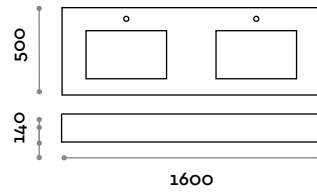

Dimensioni

L 1600 mm / P 500 mm / H 140 mm

**SIMPLE 3**

Mensola lavello ad incasso in PVC laminato con 3 vasche

- vasca in acciaio e fondello estraibile
- compatibile con miscelatori monocomando a parete RUBIO 3-4

Dimensioni

L 2400 mm / P 500 mm / H 140 mm

SIMPLE 1CF

Mensola lavello ad incasso in PVC laminato con 1 vasca

- vasca in acciaio e fondello estraibile
- compatibile con miscelatore monocomando sovrapiano RUBIO 1

Dimensioni

L 800 mm / P 500 mm / H 140 mm

**SIMPLE 2CF**

Mensola lavello ad incasso in PVC laminato con 2 vasche

- vasca in acciaio e fondello estraibile
- compatibile con miscelatore monocomando sovrapiano RUBIO 1

Dimensioni

L 1600 mm / P 500 mm / H 140 mm

**SIMPLE 3CF**

Mensola lavello ad incasso in PVC laminato con 3 vasche

- vasca in acciaio e fondello estraibile
- compatibile con miscelatore monocomando sovrapiano RUBIO 1