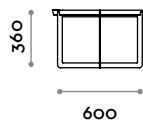

H
Petrolio

SMART1

Tavolino rotondo in acciaio

- acciaio verniciato in colori RAL

Dimensioni

Ø 400 mm / H 460 mm

SMART2

Tavolino rotondo in acciaio

- acciaio verniciato in colori RAL

Dimensioni

Ø 600 mm / H 360 mm

SMART3

Tavolino rotondo in acciaio

- acciaio verniciato in colori RAL

Dimensioni

Ø 800 mm / H 230 mm

SMART4

Tavolino rotondo in acciaio

- acciaio verniciato in colori RAL

Dimensioni

Ø 1200 mm / H 200 mm

SMART5

Tavolino rotondo in acciaio

- acciaio verniciato in colori RAL

Dimensioni

Ø 950 mm / H 310 mm

follow us

**fit
interiors**

**furniture for gyms,
health and golf clubs,
spa&wellness, hotel,
medical and corporate**

visit www.fitinteriors.com