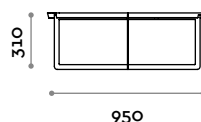

H
Petrolio

SMART1

Tavolino rotondo in acciaio

- acciaio verniciato in colori RAL

Dimensioni

Ø 400 mm / H 460 mm

SMART2

Tavolino rotondo in acciaio

- acciaio verniciato in colori RAL

Dimensioni

Ø 600 mm / H 360 mm

SMART3

Tavolino rotondo in acciaio

- acciaio verniciato in colori RAL

Dimensioni

Ø 800 mm / H 230 mm

SMART4

Tavolino rotondo in acciaio

- acciaio verniciato in colori RAL

Dimensioni

Ø 1200 mm / H 200 mm

SMART5

Tavolino rotondo in acciaio

- acciaio verniciato in colori RAL

Dimensioni

Ø 950 mm / H 310 mm

follow us

**fit
interiors**

**furniture for gyms,
health and golf clubs,
spa&wellness, hotel,
medical and corporate**

visit www.fitinteriors.com