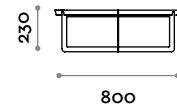

H
Petrolio

SMART1

Tavolino rotondo in acciaio

- acciaio verniciato in colori RAL

Dimensioni

Ø 400 mm / H 460 mm

SMART2

Tavolino rotondo in acciaio

- acciaio verniciato in colori RAL

Dimensioni

Ø 600 mm / H 360 mm

SMART3

Tavolino rotondo in acciaio

- acciaio verniciato in colori RAL

Dimensioni

Ø 800 mm / H 230 mm

SMART4

Tavolino rotondo in acciaio

- acciaio verniciato in colori RAL

Dimensioni

Ø 1200 mm / H 200 mm

SMART5

Tavolino rotondo in acciaio

- acciaio verniciato in colori RAL

Dimensioni

Ø 950 mm / H 310 mm

follow us

**fit
interiors**

**furniture for gyms,
health and golf clubs,
spa&wellness, hotel,
medical and corporate**

visit www.fitinteriors.com