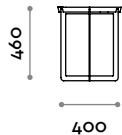

H
Petrolio

SMART1

Tavolino rotondo in acciaio

- acciaio verniciato in colori RAL

Dimensioni

Ø 400 mm / H 460 mm

SMART2

Tavolino rotondo in acciaio

- acciaio verniciato in colori RAL

Dimensioni

Ø 600 mm / H 360 mm

SMART3

Tavolino rotondo in acciaio

- acciaio verniciato in colori RAL

Dimensioni

Ø 800 mm / H 230 mm

SMART4

Tavolino rotondo in acciaio

- acciaio verniciato in colori RAL

Dimensioni

Ø 1200 mm / H 200 mm

SMART5

Tavolino rotondo in acciaio

- acciaio verniciato in colori RAL

Dimensioni

Ø 950 mm / H 310 mm

follow us

**fit
interiors**

**furniture for gyms,
health and golf clubs,
spa&wellness, hotel,
medical and corporate**

visit www.fitinteriors.com