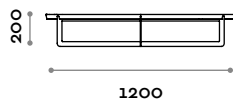

H
Petrolio

SMART1

Tavolino rotondo in acciaio

- acciaio verniciato in colori RAL

Dimensioni

Ø 400 mm / H 460 mm

SMART2

Tavolino rotondo in acciaio

- acciaio verniciato in colori RAL

Dimensioni

Ø 600 mm / H 360 mm

SMART3

Tavolino rotondo in acciaio

- acciaio verniciato in colori RAL

Dimensioni

Ø 800 mm / H 230 mm

SMART4

Tavolino rotondo in acciaio

- acciaio verniciato in colori RAL

Dimensioni

Ø 1200 mm / H 200 mm

SMART5

Tavolino rotondo in acciaio

- acciaio verniciato in colori RAL

Dimensioni

Ø 950 mm / H 310 mm

follow us

**fit
interiors**

**furniture for gyms,
health and golf clubs,
spa&wellness, hotel,
medical and corporate**

visit www.fitinteriors.com