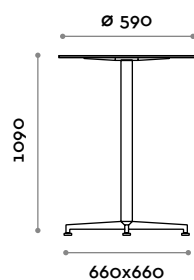

B
Bianco

Telaio
Alluminio

1
Nero

2
Lucido

STYLO C

Tavolo in HPL e alluminio

- base in alluminio pressofuso
- piani in HPL spessore 10 mm

Dimensioni

base 660x660 mm / top \varnothing 690 mm / H 740 mm

STYLO F

Tavolo in HPL e alluminio

- base in alluminio pressofuso
- piani in HPL spessore 10 mm

Dimensioni

base 660x660 / top \varnothing 590 mm / H 1090 mm