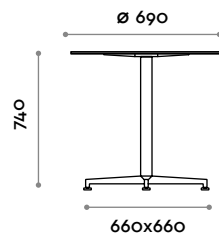

B
Bianco

Telaio
Alluminio

1
Nero

2
Lucido

STYLO C

Tavolo in HPL e alluminio

- base in alluminio pressofuso
- piani in HPL spessore 10 mm

Dimensioni

base 660x660 mm / top \varnothing 690 mm / H 740 mm

STYLO F

Tavolo in HPL e alluminio

- base in alluminio pressofuso
- piani in HPL spessore 10 mm

Dimensioni

base 660x660 / top \varnothing 590 mm / H 1090 mm