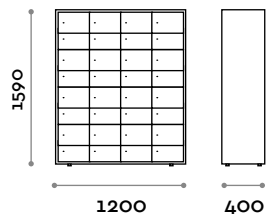

DESIGN FIRST.

**T.
Ra
ck**

fit interiors

fit interiors — designed and produced in italy

T-Rack

Mobile scarpiera con vani chiusi o a giorno

Struttura

Finiture

THE SWATCH BOOK

T-RACK1

Mobile scarpiera con 32 vani chiusi

- struttura e ante in pannelli MFC spessore 18 mm
- bordatura in ABS con colla poliuretanic
- cerniere certificate per 80.000 cicli di apertura e chiusura
- angolo di apertura anta 110°
- serratura a chiave

Dimensioni

L 1200 mm / P 400 mm / H 1590 mm

T-RACK2

Mobile scarpiera con 32 vani a giorno

- struttura in pannelli MFC spessore 18 mm
- bordatura in ABS con colla poliuretanic

Dimensioni

L 1200 mm / P 400 mm / H 1590 mm