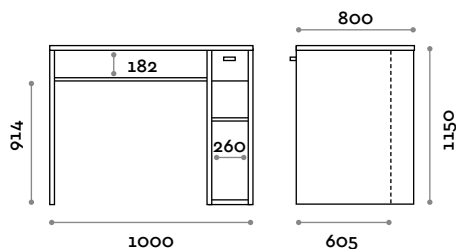

THE SWATCH BOOK

ACCTRAIN100

Trainer point con 1 cassetto e ripiani

- struttura in MFC laminato
- bordatura in ABS con colla poliuretanic

Dimensioni

L 1000 mm / P 800 mm / H 1000 mm

ACCTRAIN150

Trainer point con 1 cassetto e ripiani

- struttura in MFC laminato
- bordatura in ABS con colla poliuretanic

Dimensioni

L 1500 mm / P 800 mm / H 1000 mm

follow us

**fit
interiors**

**furniture for gyms,
health and golf clubs,
spa&wellness, hotel,
medical and corporate**