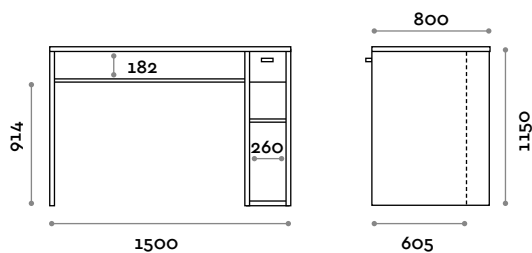

THE SWATCH BOOK

ACCTRAIN100

Trainer point con 1 cassetto e ripiani

- struttura in MFC laminato
- bordatura in ABS con colla poliuretanic

Dimensioni

L 1000 mm / P 800 mm / H 1000 mm

ACCTRAIN150

Trainer point con 1 cassetto e ripiani

- struttura in MFC laminato
- bordatura in ABS con colla poliuretanic

Dimensioni

L 1500 mm / P 800 mm / H 1000 mm

follow us

**fit
interiors**

**furniture for gyms,
health and golf clubs,
spa&wellness, hotel,
medical and corporate**