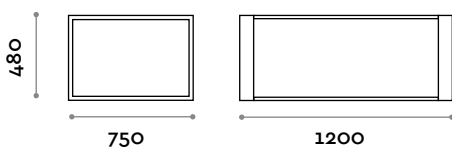

Dimensioni

L 1200 mm / P 360 mm / H 480 mm

TECNO 180S

Panca singola in alluminio a 3 doghe

- telaio e doghe in alluminio
- verniciatura a polvere colori RAL

Dimensioni

L 1800 mm / P 360 mm / H 480 mm

TECNO 120D

Panca doppia in alluminio a 6 doghe

- telaio e doghe in alluminio
- verniciatura a polvere colori RAL

Dimensioni

L 1200 mm / P 750 mm / H 480 mm

TECNO 180D

Panca doppia in alluminio a 6 doghe

- telaio e doghe in alluminio
- verniciatura a polvere colori RAL

Dimensioni

L 1800 mm / P 750 mm / H 480 mm

follow us

**fit
interiors**

**furniture for gyms,
health and golf clubs,
spa&wellness, hotel,
medical and corporate**

visit www.fitinteriors.com