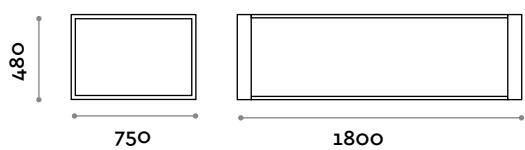

Dimensioni

L 1200 mm / P 360 mm / H 480 mm

TECNO 180S

Panca singola in alluminio a 3 doghe

- telaio e doghe in alluminio
- verniciatura a polvere colori RAL

Dimensioni

L 1800 mm / P 360 mm / H 480 mm

TECNO 120D

Panca doppia in alluminio a 6 doghe

- telaio e doghe in alluminio
- verniciatura a polvere colori RAL

Dimensioni

L 1200 mm / P 750 mm / H 480 mm

TECNO 180D

Panca doppia in alluminio a 6 doghe

- telaio e doghe in alluminio
- verniciatura a polvere colori RAL

Dimensioni

L 1800 mm / P 750 mm / H 480 mm

follow us

**fit
interiors**

**furniture for gyms,
health and golf clubs,
spa&wellness, hotel,
medical and corporate**

visit www.fitinteriors.com