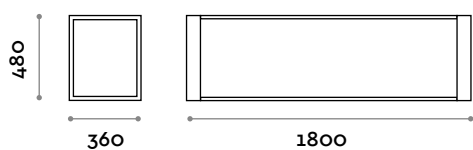

Ral 9010
Bianco

Ral 8028
Marrone

Ral 3002
Rosso

Ral 5023
Blu

Ral 3014
Rosa

TECNO 120S

Panca singola in alluminio a 3 doghe

- telaio e doghe in alluminio
- verniciatura a polvere colori RAL

Dimensioni

L 1200 mm / P 360 mm / H 480 mm

TECNO 180S

Panca singola in alluminio a 3 doghe

- telaio e doghe in alluminio
- verniciatura a polvere colori RAL

Dimensioni

L 1800 mm / P 360 mm / H 480 mm

TECNO 120D

Panca doppia in alluminio a 6 doghe

- telaio e doghe in alluminio
- verniciatura a polvere colori RAL

Dimensioni

L 1200 mm / P 750 mm / H 480 mm

TECNO 180D

Panca doppia in alluminio a 6 doghe

- telaio e doghe in alluminio
- verniciatura a polvere colori RAL

Dimensioni

L 1800 mm / P 750 mm / H 480 mm

follow us

**fit
interiors**

**furniture for gyms,
health and golf clubs,
spa&wellness, hotel,
medical and corporate**

visit www.fitinteriors.com