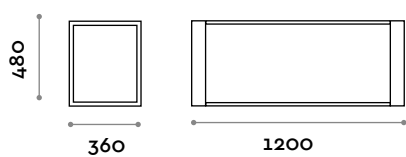

TECNO 120S

Panca singola in alluminio a 3 doghe

- telaio e doghe in alluminio
- verniciatura a polvere colori RAL

Dimensioni

L 1200 mm / P 360 mm / H 480 mm