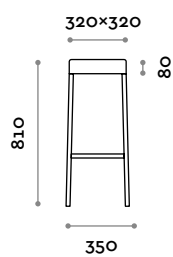

C
Beige

Telaio
Acciaio

Cromato lucido

TIBBS

Sgabello in ecopelle

- telaio in acciaio
- sedile imbottito e rivestito in ecopelle

Dimensioni

L 350 mm / P 350 mm / H 810 mm