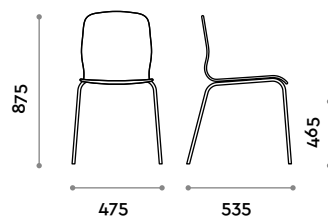

Faggio impiallacciato

A
Naturale

B
Caffè

C
Noce moscata

Telaio

Acciaio

Cromato
lucido

TRACY

Sedia in multistrato di faggio

- telaio in acciaio
- scocca in multistrato di faggio impiallacciato rovere

Dimensioni

L 475 mm / P 535 mm / H 465-850 mm

follow us

**fit
interiors**

**furniture for gyms,
health and golf clubs,
spa&wellness, hotel,
medical and corporate**