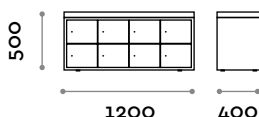

Dimensioni

L 1200 mm / P 400 mm / H 500 mm

TRAFFIC1D

Panca doppia con 16 vani portascarpe chiusi

- struttura in MFC
- cuscino in ecopelle ignifuga, certificazione UNI 9175 class 1IM
- serratura a chiave

Dimensioni