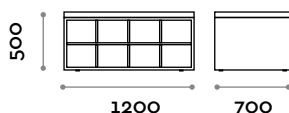

TRAFFIC3D

Panca doppia con 16 vani portascarpe a giorno

- struttura in MFC
- cuscino in ecopelle ignifuga, certificazione UNI 9175 class 1IM

Dimensioni

L 1200 mm / P 700 mm / H 500 mm