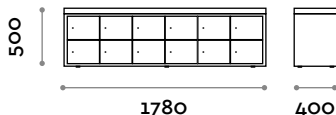

L 1200 mm / P 700 mm / H 500 mm

TRAFFIC2S

Panca singola con 12 vani portascarpe chiusi

- struttura in MFC
- cuscino in ecopelle ignifuga, certificazione UNI 9175 class 1IM
- serratura a chiave

Dimensioni

L 1780 mm / P 400 mm / H 500 mm