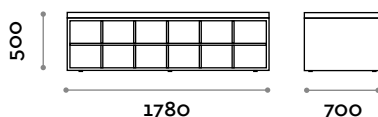

Dimensioni

L 1780 mm / P 400 mm / H 500 mm

TRAFFIC4D

Panca doppia con 24 vani portascarpe a giorno

- struttura in MFC
- cuscino in ecopelle ignifuga, certificazione UNI 9175 class 1IM

Dimensioni

L 1780 mm / P 700 mm / H 500 mm