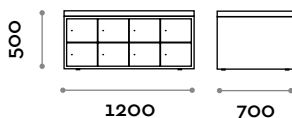

TRAFFIC1D

Panca doppia con 16 vani portascarpe chiusi

- struttura in MFC
- cuscino in ecopelle ignifuga, certificazione UNI 9175 class 1IM
- serratura a chiave

Dimensioni

L 1200 mm / P 700 mm / H 500 mm