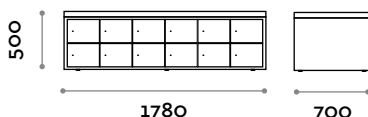

TRAFFIC2D

Panca doppia con 24 vani portascarpe chiusi

- struttura in MFC
- cuscino in ecopelle ignifuga, certificazione UNI 9175 class 1IM
- serratura a chiave

Dimensioni

L 1780 mm / P 700 mm / H 500 mm