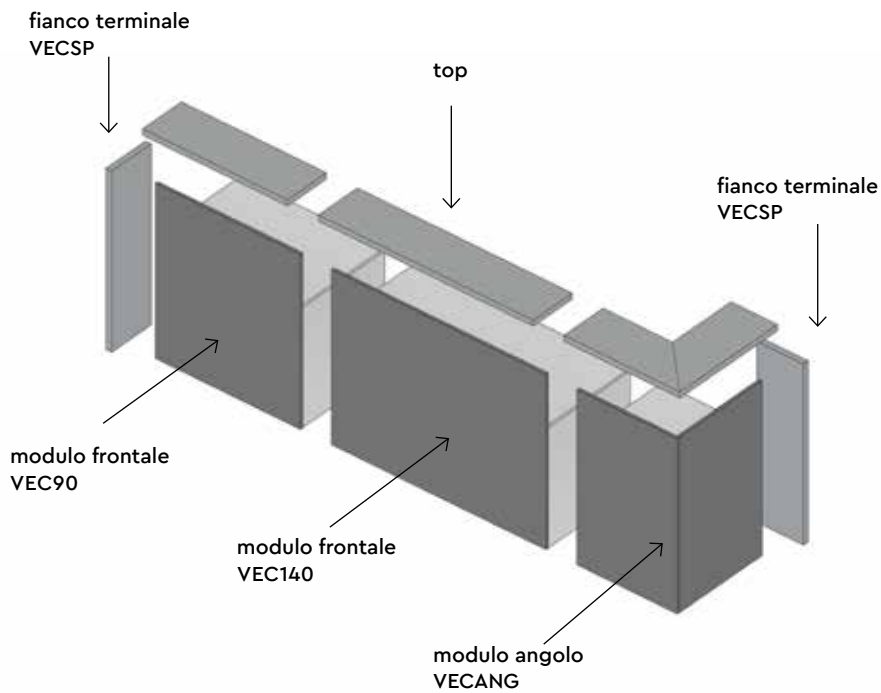

## Struttura

Finiture

THE SWATCH BOOK

## Piano di lavoro

Finiture

Antracite

Cachemire

Nero opaco

Bianco opaco

## Alcune possibili combinazioni

A

B

C

**VEC9076****Modulo frontale con piano di lavoro e top**

- altezza piano di lavoro 760 mm
- struttura in MFC
- top in MFC sp 36 mm

**Dimensioni**

L 940 mm / P 750 mm / H 1107 mm

**VEC9090****Modulo frontale con piano di lavoro e top**

- altezza piano di lavoro 900 mm
- struttura in MFC
- top in MFC sp 36 mm

**Dimensioni**

L 940 mm / P 750 mm / H 1107 mm

**VEC14076****Modulo frontale con piano di lavoro e top**