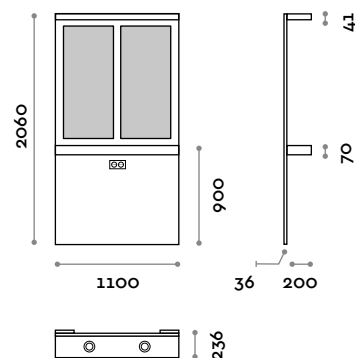

- due specchi incollati su pannello in MFC
- mensola in laminato
- due boccole portaphon in alluminio
- prese fissate alla struttura, a norma per i paesi di destinazione

Dimensioni

L 1100 mm / P 236 / H 2072 mm

Specchiera appesa con mensola e top

Struttura

Finiture

THE SWATCH BOOK

Specchio

Argento

**ACCSPT-20-24V****Specchiera appesa con mensola e top**

- due specchi incollati su pannello in MFC
- mensola in laminato
- due bocchette portaphon in alluminio
- top in laminato con due faretti LED, colore a scelta:
(N) 4000 K luce naturale, 4,8 W per metro, 24 V
(W) 3000 K luce calda, 4,8W per metro, 24 V
- prese fissate alla struttura, a norma per i paesi di destinazione

Dimensioni

L 1100 mm / P 236 / H 2060 mm

follow us

**fit
interiors**

**furniture for gyms,
health and golf clubs,
spa&wellness, hotel,
medical and corporate**

visit www.fitinteriors.com