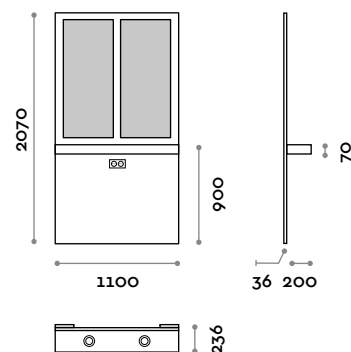

Specchiera appesa con mensola

Struttura

Finiture

THE SWATCH BOOK

Specchio

Argento

ACCSPES

Specchiera appesa con mensola

- due specchi incollati su pannello in MFC
- mensola in laminato
- due boccole portaphon in alluminio
- prese fissate alla struttura, a norma per i paesi di destinazione

Dimensioni

L 1100 mm / P 236 / H 2072 mm

Specchiera appesa con mensola e top

Struttura

Finiture

THE SWATCH BOOK

Specchio

Argento

**ACCSPT-20-24V****Specchiera appesa con mensola e top**

- due specchi incollati su pannello in MFC
- mensola in laminato
- due bocchette portaphon in alluminio
- top in laminato con due faretti LED, colore a scelta:
(N) 4000 K luce naturale, 4,8 W per metro, 24 V
(W) 3000 K luce calda, 4,8W per metro, 24 V
- prese fissate alla struttura, a norma per i paesi di destinazione

Dimensioni

L 1100 mm / P 236 / H 2060 mm

follow us

**fit
interiors**

**furniture for gyms,
health and golf clubs,
spa&wellness, hotel,
medical and corporate**

visit www.fitinteriors.com