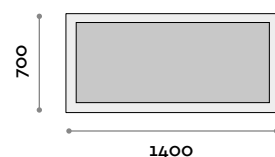

#### Dimensioni

L 800 mm / P 50 mm / H 700 mm

**Dimensioni**

L 1200 mm / P 50 mm / H 700 mm

**VE70140LED****Specchio con cornice in alluminio, retro-illuminato a LED**

- cornice in alluminio anodizzato
- interruttore touch ON/OFF illuminato con cambio colore e funzione dimmer
- spessore specchio 5 mm
- pellicola di sicurezza
- funzione antiappannamento con interruttore dedicato ON/OFF
- temperatura colore TripleWhite 3000-4000 o 6000 K
- montaggio orizzontale o verticale
- 220V, CE, IP44

**Dimensioni**

L 1400 mm / P 50 mm / H 700 mm

follow us

**fit  
interiors**

**furniture for gyms,  
health and golf clubs,  
spa&wellness, hotel,  
medical and corporate**

**visit** [www.fitinteriors.com](http://www.fitinteriors.com)