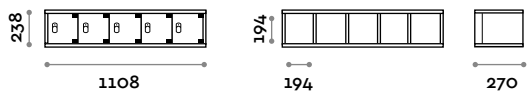

APVCHPW

Pensile ricarica smartphone 5 ante in plexiglas trasparente

- struttura in pannelli MFC spessore 18 mm
- bordatura in ABS con colla poliuretantica
- cerniere a bilico con apertura 165°
- numero per anta in adesivo resinato con logo Fit Interiors
- serratura lucchettabile
- 1 dispositivo per vano
- cavo e trasformatore inclusi

Dimensioni

L 1108 mm / P 270 mm / H 238 mm

Opzionali su richiesta