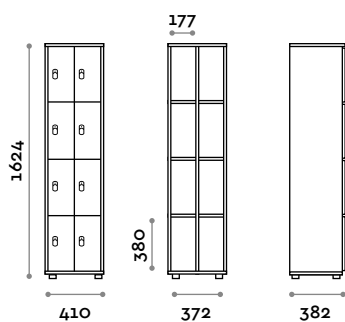

APV08

Portavalori 8 ante

- struttura e ante in pannelli MFC spessore 18 mm
- bordatura in ABS con colla poliuretanica
- cerniere certificate per 80.000 cicli di apertura e chiusura
- angolo di apertura dell'anta 110°
- numero per anta in adesivo resinato con logo Fit Interiors
- serratura lucchettabile

Dimensioni

L 410 mm / P 382 mm / H 1624 mm

Opzionali su richiesta