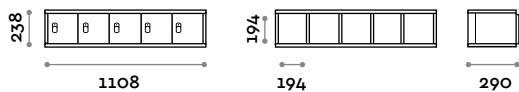

APVCHNW

Pensile ricarica smartphone 5 ante

- struttura e anta in pannelli MFC spessore 18 mm
- bordatura in ABS con colla poliuretano
- cerniere certificate per 80.000 cicli di apertura e chiusura
- angolo di apertura dell'anta 110°
- numero per anta in adesivo resinato con logo Fit Interiors
- serratura lucchettabile
- 1 dispositivo per vano
- cavo e trasformatore inclusi

Dimensioni

L 1108 mm / P 290 mm / H 238 mm

Opzionali su richiesta