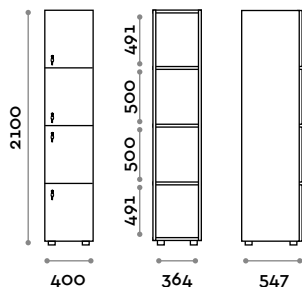

CANB4W40FR

Armadio singola colonna 4 ante in policarbonato trasparente

- struttura in pannelli MFC spessore 18 mm
- classe di infiammabilità e ritardante la prorogazione della fiamma B-s1, d0 (EN 13501-1)
- bordatura in ABS con colla poliuretanica
- ante in policarbonato trasparente spessore 15 mm
- piedini regolabili
- cerniere certificate per 80.000 cicli di apertura e chiusura
- cerniere ammortizzate
- angolo di apertura dell'anta 155°
- numero per anta in adesivo resinato con logo Fit Interiors
- serratura a chiave (con 2 chiavi + braccialetto portachiave numerato)

Dimensioni

L 400 mm / P 547 mm / H 2100 mm
Altezza totale con lo zoccolo 2170 mm

Opzionali su richiesta