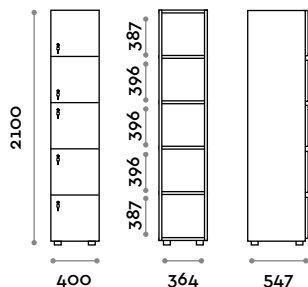

CANB5W40FR-24V

Armadio singola colonna 5 ante in policarbonato trasparente, con LED interno

- struttura in pannelli MFC spessore 18 mm
- classe di infiammabilità e ritardante la prorogazione della fiamma B-s1, d0 (EN 13501-1)
- bordatura in ABS con colla poliuretanic
- ante in policarbonato trasparente spessore 15 mm
- piedini regolabili
- cerniere certificate per 80.000 cicli di apertura e chiusura
- cerniere ammortizzate
- angolo di apertura dell'anta 155°
- numero per anta in adesivo resinato con logo Fit Interiors
- serratura a chiave (con 2 chiavi + braccialetto portachiave numerato)
- LED IP20 con canalina, alimentatore 24Vdc 50W e strip led 9,6 W/m a 24Vdc colore luce a scelta:

(C) 6000 K luce fredda / 4,8W per metro, 24 V

(N) 4000 K luce naturale / 4,8W per metro, 24 V

(W) 3000 K luce calda / 4,8W per metro, 24 V

Dimensioni

L 400 mm / P 547 mm / H 2100 mm

Altezza totale con lo zoccolo 2170 mm

Opzionali su richiesta