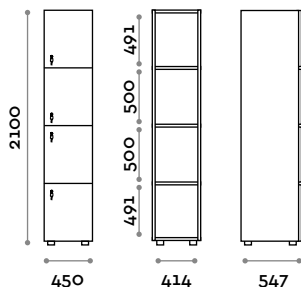

Dimensioni

L 450 mm / P 547 mm / H 2100 mm

Altezza totale con lo zoccolo 2170 mm

Opzionali su richiesta

CANB4W45

Armadio singola colonna 4 ante in policarbonato trasparente

- struttura in pannelli MFC spessore 18 mm
- bordatura in ABS con colla poliuretanic
- ante in policarbonato trasparente spessore 15 mm
- piedini regolabili
- cerniere certificate per 80.000 cicli di apertura e chiusura
- cerniere ammortizzate
- angolo di apertura dell'anta 155°
- numero per anta in adesivo resinato con logo Fit Interiors
- serratura a chiave (con 2 chiavi + braccialetto portachiave numerato)

(C) 6000 K luce fredda / 4,8W per metro, 24 V

(N) 4000 K luce naturale / 4,8W per metro, 24 V

(W) 3000 K luce calda / 4,8W per metro, 24 V

Dimensioni

L 450 mm / P 547 mm / H 2100 mm

Altezza totale con lo zoccolo 2170 mm