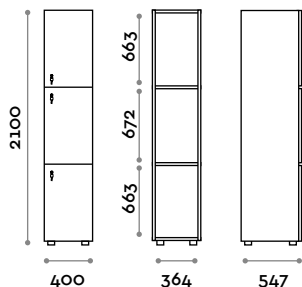

CANB3W40FR-24V

Armadio singola colonna 3 ante in policarbonato trasparente, con LED interno

- struttura in pannelli MFC spessore 18 mm
- classe di infiammabilità e ritardante la prorogazione della fiamma B-s1, do (EN 13501-1)
- bordatura in ABS con colla poliuretanic
- ante in policarbonato trasparente spessore 15 mm
- piedini regolabili
- cerniere certificate per 80.000 cicli di apertura e chiusura
- cerniere ammortizzate
- angolo di apertura dell'anta 155°
- numero per anta in adesivo resinato con logo Fit Interiors
- serratura a chiave (con 2 chiavi + braccialetto portachiave numerato)
- LED IP20 con canalina, alimentatore 24Vdc 50W e strip led 9,6 W/m a 24Vdc colore luce a scelta:

- (C) 6000 K luce fredda / 4,8W per metro, 24 V
- (N) 4000 K luce naturale / 4,8W per metro, 24 V
- (W) 3000 K luce calda / 4,8W per metro, 24 V

Dimensioni

L 400 mm / P 547 mm / H 2100 mm
Altezza totale con lo zoccolo 2170 mm

Opzionali su richiesta