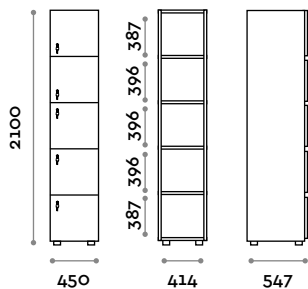

CANB5W45

Armadio singola colonna 5 ante in policarbonato trasparente

- struttura in pannelli MFC spessore 18 mm
- bordatura in ABS con colla poliuretanic
- ante in policarbonato trasparente spessore 15 mm
- piedini regolabili
- cerniere certificate per 80.000 cicli di apertura e chiusura
- cerniere ammortizzate
- angolo di apertura dell'anta 155°
- numero per anta in adesivo resinato con logo Fit Interiors
- serratura a chiave (con 2 chiavi + braccialetto portachiave numerato)

Dimensioni

L 450 mm / P 547 mm / H 2100 mm
Altezza totale con lo zoccolo 2170 mm

Opzionali su richiesta