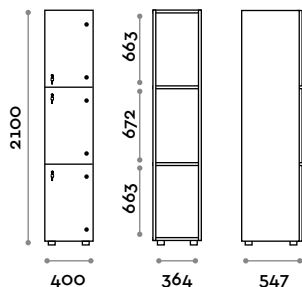

CANB3W40

Armadio singola colonna 3 ante in policarbonato trasparente

- struttura in pannelli MFC spessore 18 mm
- bordatura in ABS con colla poliuretanic
- ante in policarbonato trasparente spessore 15 mm
- piedini regolabili
- cerniere certificate per 80.000 cicli di apertura e chiusura
- cerniere ammortizzate
- angolo di apertura dell'anta 155°
- numero per anta in adesivo resinato con logo Fit Interiors
- serratura a chiave (con 2 chiavi + braccialetto portachiave numerato)

Dimensioni

L 400 mm / P 547 mm / H 2100 mm

Altezza totale con lo zoccolo 2170 mm

Opzionali su richiesta