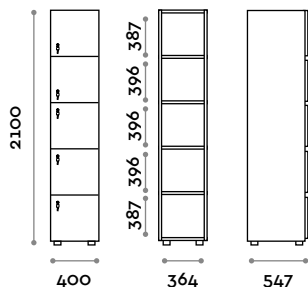

CANB5W40-24V

Armadio singola colonna 5 ante in policarbonato trasparente, con LED interno

- struttura in pannelli MFC spessore 18 mm
- bordatura in ABS con colla poliuretanic
- ante in policarbonato trasparente spessore 15 mm
- piedini regolabili
- cerniere certificate per 80.000 cicli di apertura e chiusura
- cerniere ammortizzate
- angolo di apertura dell'anta 155°
- numero per anta in adesivo resinato con logo Fit Interiors
- serratura a chiave (con 2 chiavi + braccialetto portachiave numerato)
- LED IP20 con canalina, alimentatore 24Vdc 50W e strip led 9,6 W/m a 24Vdc colore luce a scelta:

(C) 6000 K luce fredda / 4,8W per metro, 24 V

(N) 4000 K luce naturale / 4,8W per metro, 24 V

(W) 3000 K luce calda / 4,8W per metro, 24 V

Dimensioni

L 400 mm / P 547 mm / H 2100 mm

Altezza totale con lo zoccolo 2170 mm

Opzionali su richiesta