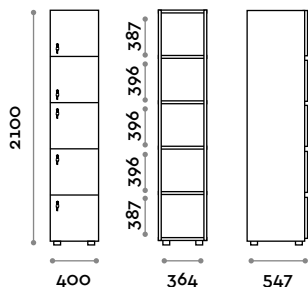

CANB5W40FR

Armadio singola colonna 5 ante in policarbonato trasparente

- struttura in pannelli MFC spessore 18 mm
- classe di infiammabilità e ritardante la prorogazione della fiamma B-s1, do (EN 13501-1)
- bordatura in ABS con colla poliuretantica
- ante in policarbonato trasparente spessore 15 mm
- piedini regolabili
- cerniere certificate per 80.000 cicli di apertura e chiusura
- cerniere ammortizzate
- angolo di apertura dell'anta 155°
- numero per anta in adesivo resinato con logo Fit Interiors
- serratura a chiave (con 2 chiavi + braccialetto portachiave numerato)

Dimensioni

L 400 mm / P 547 mm / H 2100 mm
Altezza totale con lo zoccolo 2170 mm

Opzionali su richiesta