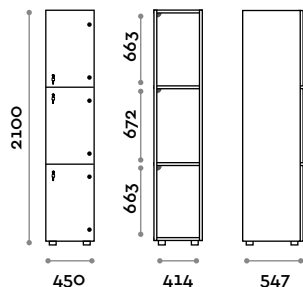

CANB3W45-24V

Armadio singola colonna 3 ante in policarbonato trasparente, con LED interno

- struttura in pannelli MFC spessore 18 mm
- bordatura in ABS con colla poliuretantica
- ante in policarbonato trasparente spessore 15 mm
- piedini regolabili
- cerniere certificate per 80.000 cicli di apertura e chiusura
- cerniere ammortizzate
- angolo di apertura dell'anta 155°
- numero per anta in adesivo resinato con logo Fit Interiors
- serratura a chiave (con 2 chiavi + braccialetto portachiave numerato)
- LED IP20 con canalina, alimentatore 24Vdc 50W e strip led 9,6 W/m a 24Vdc colore luce a scelta:

(C) 6000 K luce fredda / 4,8W per metro, 24 V

(N) 4000 K luce naturale / 4,8W per metro, 24 V

(W) 3000 K luce calda / 4,8W per metro, 24 V

Dimensioni

L 450 mm / P 547 mm / H 2100 mm

Altezza totale con lo zoccolo 2170 mm

Opzionali su richiesta