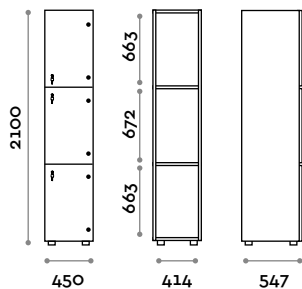

CANB3W45

Armadio singola colonna 3 ante in policarbonato trasparente

- struttura in pannelli MFC spessore 18 mm
- bordatura in ABS con colla poliuretanic
- ante in policarbonato trasparente spessore 15 mm
- piedini regolabili
- cerniere certificate per 80.000 cicli di apertura e chiusura
- cerniere ammortizzate
- angolo di apertura dell'anta 155°
- numero per anta in adesivo resinato con logo Fit Interiors
- serratura a chiave (con 2 chiavi + braccialetto portachiave numerato)

Dimensioni

L 450 mm / P 547 mm / H 2100 mm

Altezza totale con lo zoccolo 2170 mm

Opzionali su richiesta