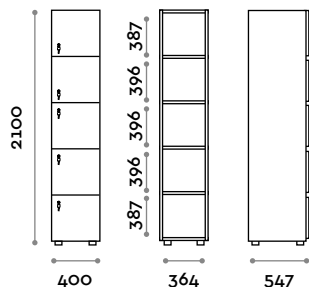

CANB5W40

Armadio singola colonna 5 ante in policarbonato trasparente

- struttura in pannelli MFC spessore 18 mm
- bordatura in ABS con colla poliuretana
- ante in policarbonato trasparente spessore 15 mm
- piedini regolabili
- cerniere certificate per 80.000 cicli di apertura e chiusura
- cerniere ammortizzate
- angolo di apertura dell'anta 155°
- numero per anta in adesivo resinato con logo Fit Interiors
- serratura a chiave (con 2 chiavi + braccialetto portachiave numerato)

Dimensioni

L 450 mm / P 547 mm / H 2100 mm

Altezza totale con lo zoccolo 2170 mm

Opzionali su richiesta