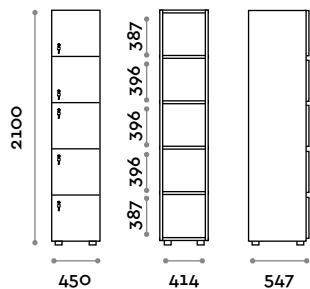

CANB5W45-24V

Armadio singola colonna 5 ante in policarbonato trasparente, con LED interno

- struttura in pannelli MFC spessore 18 mm
- bordatura in ABS con colla poliuretanic
- ante in policarbonato trasparente spessore 15 mm
- piedini regolabili
- cerniere certificate per 80.000 cicli di apertura e chiusura
- cerniere ammortizzate
- angolo di apertura dell'anta 155°
- numero per anta in adesivo resinato con logo Fit Interiors
- serratura a chiave (con 2 chiavi + braccialetto portachiave numerato)
- LED IP20 con canalina, alimentatore 24Vdc 50W e strip led 9,6 W/m a 24Vdc colore luce a scelta:

(C) 6000 K luce fredda / 4,8W per metro, 24 V
(N) 4000 K luce naturale / 4,8W per metro, 24 V
(W) 3000 K luce calda / 4,8W per metro, 24 V

Dimensioni

L 450 mm / P 547 mm / H 2100 mm
Altezza totale con lo zoccolo 2170 mm

Opzionali su richiesta