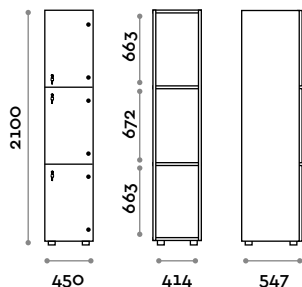

CANB3W45FR

Armadio singola colonna 3 ante in policarbonato trasparente

- struttura in pannelli MFC spessore 18 mm
- classe di infiammabilità e ritardante la prorogazione della fiamma B-s1, do (EN 13501-1)
- bordatura in ABS con colla poliuretanica
- ante in policarbonato trasparente spessore 15 mm
- piedini regolabili
- cerniere certificate per 80.000 cicli di apertura e chiusura
- cerniere ammortizzate
- angolo di apertura dell'anta 155°
- numero per anta in adesivo resinato con logo Fit Interiors
- serratura a chiave (con 2 chiavi + braccialetto portachiave numerato)

Dimensioni

L 450 mm / P 547 mm / H 2100 mm

Altezza totale con lo zoccolo 2170 mm

Opzionali su richiesta