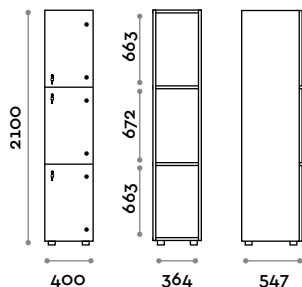

CANB3W40FR

Armadio singola colonna 3 ante in policarbonato trasparente

- struttura in pannelli MFC spessore 18 mm
- classe di infiammabilità e ritardante la prorogazione della fiamma B-s1, do (EN 13501-1)
- bordatura in ABS con colla poliuretanic
- ante in policarbonato trasparente spessore 15 mm
- piedini regolabili
- cerniere certificate per 80.000 cicli di apertura e chiusura
- cerniere ammortizzate
- angolo di apertura dell'anta 155°
- numero per anta in adesivo resinato con logo Fit Interiors
- serratura a chiave (con 2 chiavi + braccialetto portachiave numerato)

Dimensioni

L 400 mm / P 547 mm / H 2100 mm

Altezza totale con lo zoccolo 2170 mm

Opzionali su richiesta