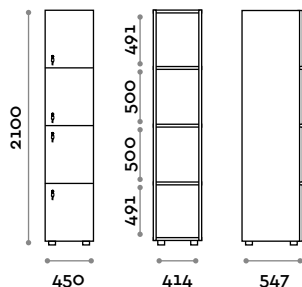

CANB4W45-24V

Armadio singola colonna 4 ante in policarbonato trasparente, con LED interno

- struttura in pannelli MFC spessore 18 mm
- bordatura in ABS con colla poliuretanica
- ante in policarbonato trasparente spessore 15 mm
- piedini regolabili
- cerniere certificate per 80.000 cicli di apertura e chiusura
- cerniere ammortizzate
- angolo di apertura dell'anta 155°
- numero per anta in adesivo resinato con logo Fit Interiors
- serratura a chiave (con 2 chiavi + braccialetto portachiave numerato)
- LED IP20 con canalina, alimentatore 24Vdc 50W e strip led 9,6 W/m a 24Vdc colore luce a scelta:

(C) 6000 K luce fredda / 4,8W per metro, 24 V

(N) 4000 K luce naturale / 4,8W per metro, 24 V

(W) 3000 K luce calda / 4,8W per metro, 24 V

Dimensioni

L 450 mm / P 547 mm / H 2100 mm

Altezza totale con lo zoccolo 2170 mm

Opzionali su richiesta