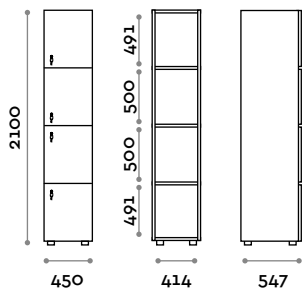

CANB4W45FR

Armadio singola colonna 4 ante in policarbonato trasparente

- struttura in pannelli MFC spessore 18 mm
- classe di infiammabilità e ritardante la prorogazione della fiamma B-s1, d0 (EN 13501-1)
- bordatura in ABS con colla poliuretanica
- ante in policarbonato trasparente spessore 15 mm
- piedini regolabili
- cerniere certificate per 80.000 cicli di apertura e chiusura
- cerniere ammortizzate
- angolo di apertura dell'anta 155°
- numero per anta in adesivo resinato con logo Fit Interiors
- serratura a chiave (con 2 chiavi + braccialetto portachiave numerato)

Dimensioni

L 450 mm / P 547 mm / H 2100 mm

Altezza totale con lo zoccolo 2170 mm

Opzionali su richiesta