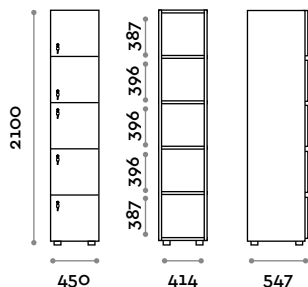

CANB5W45FR-24V

Armadio singola colonna 5 ante in policarbonato trasparente, con LED interno

- struttura in pannelli MFC spessore 18 mm
- classe di infiammabilità e ritardante la prorogazione della fiamma B-s1, do (EN 13501-1)
- bordatura in ABS con colla poliuretanic
- ante in policarbonato trasparente spessore 15 mm
- piedini regolabili
- cerniere certificate per 80.000 cicli di apertura e chiusura
- cerniere ammortizzate
- angolo di apertura dell'anta 155°
- numero per anta in adesivo resinato con logo Fit Interiors
- serratura a chiave (con 2 chiavi + braccialetto portachiave numerato)
- LED IP20 con canalina, alimentatore 24Vdc 50W e strip led 9,6 W/m a 24Vdc colore luce a scelta:

- (C) 6000 K luce fredda / 4,8W per metro, 24 V
- (N) 4000 K luce naturale / 4,8W per metro, 24 V
- (W) 3000 K luce calda / 4,8W per metro, 24 V

Dimensioni

L 450 mm / P 547 mm / H 2100 mm
Altezza totale con lo zoccolo 2170 mm

Opzionali su richiesta