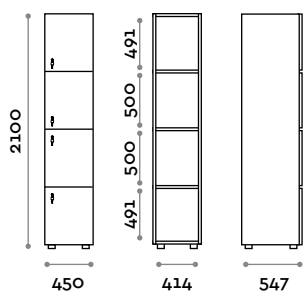

CANB4W45FR-24V

Armadio singola colonna 4 ante in policarbonato trasparente, con LED interno

- struttura in pannelli MFC spessore 18 mm
- classe di infiammabilità e ritardante la prorogazione della fiamma B-s1, do (EN 13501-1)
- bordatura in ABS con colla poliuretanic
- ante in policarbonato trasparente spessore 15 mm
- piedini regolabili
- cerniere certificate per 80.000 cicli di apertura e chiusura
- cerniere ammortizzate
- angolo di apertura dell'anta 155°
- numero per anta in adesivo resinato con logo Fit Interiors
- serratura a chiave (con 2 chiavi + braccialetto portachiave numerato)
- LED IP20 con canalina, alimentatore 24Vdc 50W e strip led 9,6 W/m a 24Vdc colore luce a scelta:

- (C) 6000 K luce fredda / 4,8W per metro, 24 V
- (N) 4000 K luce naturale / 4,8W per metro, 24 V
- (W) 3000 K luce calda / 4,8W per metro, 24 V

Dimensioni

L 450 mm / P 547 mm / H 2100 mm
Altezza totale con lo zoccolo 2170 mm

Opzionali su richiesta