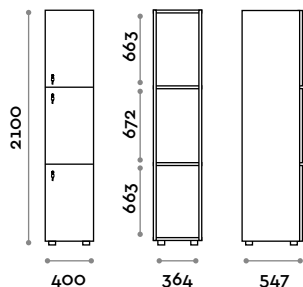

CANB3W40-24V

Armadio singola colonna 3 ante in policarbonato trasparente, con LED interno

- struttura in pannelli MFC spessore 18 mm
- bordatura in ABS con colla poliuretanic
- ante in policarbonato trasparente spessore 15 mm
- piedini regolabili
- cerniere certificate per 80.000 cicli di apertura e chiusura
- cerniere ammortizzate
- angolo di apertura dell'anta 155°
- numero per anta in adesivo resinato con logo Fit Interiors
- serratura a chiave (con 2 chiavi + braccialetto portachiave numerato)
- LED IP20 con canalina, alimentatore 24Vdc 50W e strip led 9,6 W/m a 24Vdc colore luce a scelta:

(C) 6000 K luce fredda / 4,8W per metro, 24 V

(N) 4000 K luce naturale / 4,8W per metro, 24 V

(W) 3000 K luce calda / 4,8W per metro, 24 V

Dimensioni

L 400 mm / P 547 mm / H 2100 mm

Altezza totale con lo zoccolo 2170 mm

Opzionali su richiesta