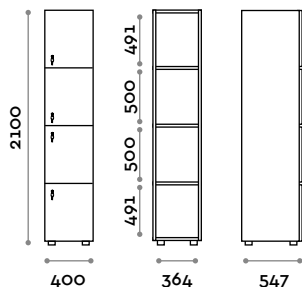

CANB4W40-24V

Armadio singola colonna 4 ante in policarbonato trasparente, con LED interno

- struttura in pannelli MFC spessore 18 mm
- bordatura in ABS con colla poliuretanic
- ante in policarbonato trasparente spessore 15 mm
- piedini regolabili
- cerniere certificate per 80.000 cicli di apertura e chiusura
- cerniere ammortizzate
- angolo di apertura dell'anta 155°
- numero per anta in adesivo resinato con logo Fit Interiors
- serratura a chiave (con 2 chiavi + braccialetto portachiave numerato)
- LED IP20 con canalina, alimentatore 24Vdc 50W e strip led 9,6 W/m a 24Vdc

colore luce a scelta:

(C) 6000 K luce fredda / 4,8W per metro, 24 V

(N) 4000 K luce naturale / 4,8W per metro, 24 V

(W) 3000 K luce calda / 4,8W per metro, 24 V

Dimensioni

L 400 mm / P 547 mm / H 2100 mm

Altezza totale con lo zoccolo 2170 mm

Opzionali su richiesta