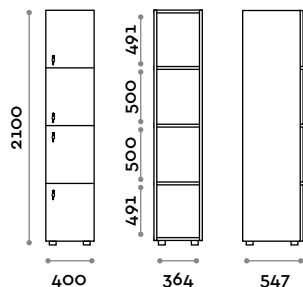

CANB4W40

Armadio singola colonna 4 ante in policarbonato trasparente

- struttura in pannelli MFC spessore 18 mm
- bordatura in ABS con colla poliuretanic
- ante in policarbonato trasparente spessore 15 mm
- piedini regolabili
- cerniere certificate per 80.000 cicli di apertura e chiusura
- cerniere ammortizzate
- angolo di apertura dell'anta 155°
- numero per anta in adesivo resinato con logo Fit Interiors
- serratura a chiave (con 2 chiavi + braccialetto portachiave numerato)

Dimensioni

L 400 mm / P 547 mm / H 2100 mm
Altezza totale con lo zoccolo 2170 mm

Opzionali su richiesta