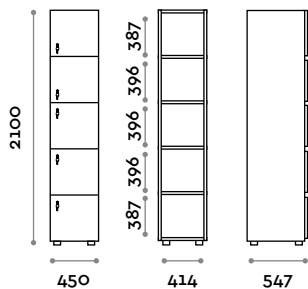

CANB5W45FR

Armadio singola colonna 5 ante in policarbonato trasparente

- struttura in pannelli MFC spessore 18 mm
- classe di infiammabilità e ritardante la prorogazione della fiamma B-s1, do (EN 13501-1)
- bordatura in ABS con colla poliuretanic
- ante in policarbonato trasparente spessore 15 mm
- piedini regolabili
- cerniere certificate per 80.000 cicli di apertura e chiusura
- cerniere ammortizzate
- angolo di apertura dell'anta 155°
- numero per anta in adesivo resinato con logo Fit Interiors
- serratura a chiave (con 2 chiavi + braccialetto portachiave numerato)

Dimensioni

L 450 mm / P 547 mm / H 2100 mm

Altezza totale con lo zoccolo 2170 mm

Opzionali su richiesta