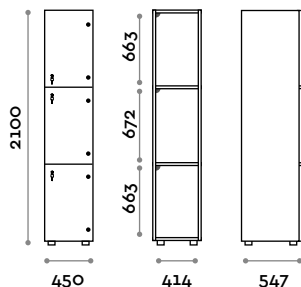

CANB3W45FR-24V

Armadio singola colonna 3 ante in policarbonato trasparente, con LED interno

- struttura in pannelli MFC spessore 18 mm
- classe di infiammabilità e ritardante la prorogazione della fiamma B-s1, do (EN 13501-1)
- bordatura in ABS con colla poliuretanica
- ante in policarbonato trasparente spessore 15 mm
- piedini regolabili
- cerniere certificate per 80.000 cicli di apertura e chiusura
- cerniere ammortizzate
- angolo di apertura dell'anta 155°
- numero per anta in adesivo resinato con logo Fit Interiors
- serratura a chiave (con 2 chiavi + braccialetto portachiave numerato)
- LED IP20 con canalina, alimentatore 24Vdc 50W e strip led 9,6 W/m a 24Vdc colore luce a scelta:

- (C) 6000 K luce fredda / 4,8W per metro, 24 V
- (N) 4000 K luce naturale / 4,8W per metro, 24 V
- (W) 3000 K luce calda / 4,8W per metro, 24 V

Dimensioni

L 450 mm / P 547 mm / H 2100 mm
Altezza totale con lo zoccolo 2170 mm

Opzionali su richiesta