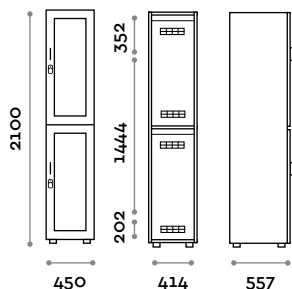

IND02-20

Armadio singola colonna 2 ante a telaio in alluminio

- struttura in pannelli MFC spessore 18 mm
- bordatura in ABS con colla poliuretanic
- anta con telaio in alluminio e rete stirata, termolaccata dello stesso colore
- griglie di ventilazione
- barra appendiabiti
- due grucce appendiabito per anta
- piedini regolabili
- cerniere certificate per 80.000 cicli di apertura e chiusura
- cerniere ammortizzate
- angolo di apertura dell'anta 135°
- targhetta per anta in metallo con numero perforato
- serratura lucchettabile
- maniglia in zama finitura cromo opaco mod. HAN 01B

Dimensioni

L 450 mm / P 557 mm / H 2100 mm

Altezza totale con lo zoccolo 2170 mm

Opzionali su richiesta