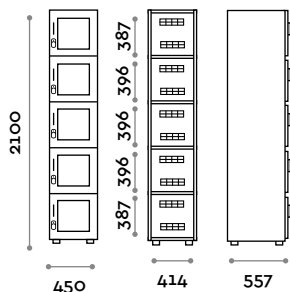

- struttura in pannelli MFC spessore 18 mm
- bordatura in ABS con colla poliuretanic
- anta con telaio in alluminio e rete stirata, termolaccata dello stesso colore
- griglie di ventilazione
- barra appendiabiti
- due grucce appendiabito per anta
- piedini regolabili
- cerniere certificate per 80.000 cicli di apertura e chiusura
- cerniere ammortizzate
- angolo di apertura dell'anta 135°
- targhetta per anta in metallo con numero perforato
- serratura lucchettabile
- maniglia in zama finitura cromo opaco mod. HAN 01B

Dimensioni

L 450 mm / P 557 mm / H 2100 mm

Altezza totale con lo zoccolo 2170 mm

Opzionali su richiesta

IND05-20

Armadio singola colonna 5 ante a telaio in alluminio

- struttura in pannelli MFC spessore 18 mm
- bordatura in ABS con colla poliuretanic
- anta con telaio in alluminio e rete stirata, termolaccata dello stesso colore
- griglie di ventilazione
- piedini regolabili
- cerniere certificate per 80.000 cicli di apertura e chiusura
- cerniere ammortizzate
- angolo di apertura dell'anta 135°
- targhetta per anta in metallo con numero perforato
- serratura lucchettabile
- maniglia in zama finitura cromo opaco mod. HAN 01B

Dimensioni

L 450 mm / P 557 mm / H 2100 mm

Altezza totale con lo zoccolo 2170 mm

Opzionali su richiesta

Serrature

Serrature meccaniche

ACCHIAVE

Serratura a chiave