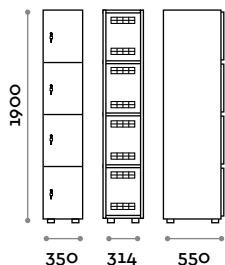

MAS4S

Armadio singola colonna 4 ante

- struttura e anta in pannelli MFC spessore 18 mm
- bordatura in ABS con colla poliuretanic
- griglie di ventilazione
- piedini regolabili
- cerniere certificate per 80.000 cicli di apertura e chiusura
- angolo di apertura dell'anta 155°
- numero per anta in adesivo resinato con logo Fit Interiors
- serratura a chiave (con 2 chiavi + braccialetto portachiave numerato)

Dimensioni

L 350 mm / P 550 mm / H 1900 mm
Altezza totale con lo zoccolo 1970 mm

Opzionali su richiesta