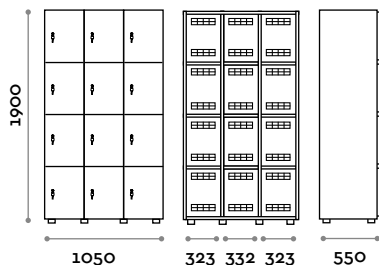

Dimensioni

L 350 mm / P 550 mm / H 1900 mm
 Altezza totale con lo zoccolo 1970 mm

Opzionali su richiesta

MAS4D

Armadio doppia colonna 8 ante

- struttura e anta in pannelli MFC spessore 18 mm
- bordatura in ABS con colla poliuretanic
- griglie di ventilazione
- piedini regolabili
- cerniere certificate per 80.000 cicli di apertura e chiusura
- angolo di apertura dell'anta 155°
- numero per anta in adesivo resinato con logo Fit Interiors
- serratura a chiave (con 2 chiavi + braccialetto portachiave numerato)

Dimensioni

L 700 mm / P 550 mm / H 1900 mm
 Altezza totale con lo zoccolo 1970 mm

Opzionali su richiesta

MAS4T

Armadio tripla colonna 12 ante

- struttura e anta in pannelli MFC spessore 18 mm
- bordatura in ABS con colla poliuretanic
- griglie di ventilazione
- piedini regolabili
- cerniere certificate per 80.000 cicli di apertura e chiusura
- angolo di apertura dell'anta 155°
- numero per anta in adesivo resinato con logo Fit Interiors
- serratura a chiave (con 2 chiavi + braccialetto portachiave numerato)

Dimensioni

L 1050 mm / P 550 mm / H 1900 mm

Altezza totale con lo zoccolo 1970 mm

Opzionali su richiesta

Maniglie

HAN 01A
Maniglia in zama cromo lucido
Dimensioni
L 10 mm / P 30 mm / H 106 mm

HAN 01B
Maniglia in zama cromo opaco
Dimensioni
L 10 mm / P 30 mm / H 106 mm