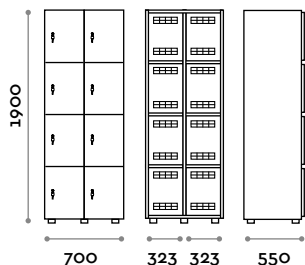

• Cerniere ammortizzate
(in sostituzione dotazioni standard)

• Presa USB

MAS4S

Armadio singola colonna 4 ante

- struttura e anta in pannelli MFC spessore 18 mm
- bordatura in ABS con colla poliuretanic
- griglie di ventilazione
- piedini regolabili
- cerniere certificate per 80.000 cicli di apertura e chiusura
- angolo di apertura dell'anta 155°
- numero per anta in adesivo resinato con logo Fit Interiors
- serratura a chiave (con 2 chiavi + braccialetto portachiave numerato)

Dimensioni

L 350 mm / P 550 mm / H 1900 mm
 Altezza totale con lo zoccolo 1970 mm

Opzionali su richiesta

MAS4D

Armadio doppia colonna 8 ante

- struttura e anta in pannelli MFC spessore 18 mm
- bordatura in ABS con colla poliuretanic
- griglie di ventilazione
- piedini regolabili
- cerniere certificate per 80.000 cicli di apertura e chiusura
- angolo di apertura dell'anta 155°
- numero per anta in adesivo resinato con logo Fit Interiors
- serratura a chiave (con 2 chiavi + braccialetto portachiave numerato)

Dimensioni

L 1050 mm / P 550 mm / H 1900 mm

Altezza totale con lo zoccolo 1970 mm

Opzionali su richiesta

Maniglie

HAN 01A
Maniglia in zama cromo lucido
Dimensioni
L 10 mm / P 30 mm / H 106 mm

HAN 01B
Maniglia in zama cromo opaco
Dimensioni
L 10 mm / P 30 mm / H 106 mm