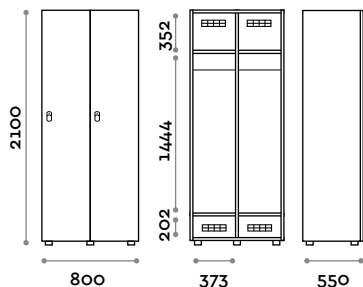

Dimensioni

L 400 mm / P 550 mm / H 2100 mm
 Altezza totale con lo zoccolo 2170 mm

Opzionali su richiesta

NEXT41

Armadio doppia colonna 2 ante

- struttura e anta in pannelli MFC spessore 18 mm
- anta rivestita in laminato metallico
- bordatura in ABS con colla poliuretanicca
- griglie di ventilazione
- barra appendiabiti
- piedini regolabili
- cerniere certificate per 80.000 cicli di apertura e chiusura
- cerniere ammortizzate
- angolo di apertura dell'anta 155°
- piastrina per anta in metallo (con adesivo sul retro) con numero e logo Fit Interiors
- serratura lucchettabile

Dimensioni

L 800 mm / P 550 mm / H 2100 mm
 Altezza totale con lo zoccolo 2170 mm

Opzionali su richiesta

NEXT32

Armadio singola colonna 2 ante

- struttura e anta in pannelli MFC spessore 18 mm
- anta rivestita in laminato metallico
- bordatura in ABS con colla poliuretanica
- griglie di ventilazione
- barra appendiabiti
- piedini regolabili
- cerniere certificate per 80.000 cicli di apertura e chiusura
- cerniere ammortizzate
- angolo di apertura dell'anta 155°
- piastrina per anta in metallo (con adesivo sul retro) con numero e logo Fit Interiors
- serratura lucchettabile

Dimensioni

L 800 mm / P 550 mm / H 2100 mm
 Altezza totale con lo zoccolo 2170 mm

Opzionali su richiesta

Maniglie

HAN 01A
Maniglia in zama cromo lucido
Dimensioni
L 10 mm / P 30 mm / H 106 mm

HAN 01B
Maniglia in zama cromo opaco
Dimensioni
L 10 mm / P 30 mm / H 106 mm