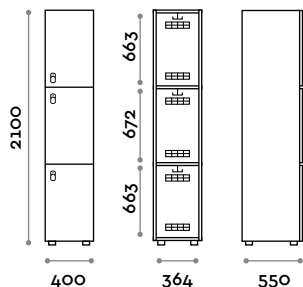

NEXT323

Armadio singola colonna 3 ante

- struttura e anta in pannelli MFC spessore 18 mm
- anta rivestita in laminato metallico
- bordatura in ABS con colla poliuretanic
- griglie di ventilazione
- gancio appendiabiti triplo
- piedini regolabili
- cerniere certificate per 80.000 cicli di apertura e chiusura
- cerniere ammortizzate
- angolo di apertura dell'anta 155°
- piastrina per anta in metallo (con adesivo sul retro) con numero e logo Fit Interiors
- serratura lucchettabile

Dimensioni

L 400 mm / P 550 mm / H 2100 mm
Altezza totale con lo zoccolo 2170 mm

Opzionali su richiesta