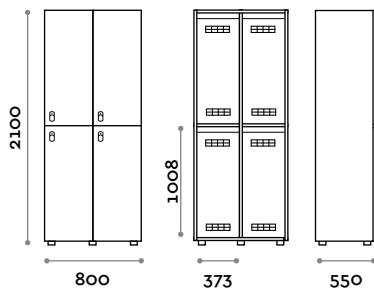

Dimensioni

L 800 mm / P 550 mm / H 2100 mm
 Altezza totale con lo zoccolo 2170 mm

Opzionali su richiesta

NEXT32

Armadio singola colonna 2 ante

- struttura e anta in pannelli MFC spessore 18 mm
- anta rivestita in laminato metallico
- bordatura in ABS con colla poliuretanica
- griglie di ventilazione
- barra appendiabiti
- piedini regolabili
- cerniere certificate per 80.000 cicli di apertura e chiusura
- cerniere ammortizzate
- angolo di apertura dell'anta 155°
- piastrina per anta in metallo (con adesivo sul retro) con numero e logo Fit Interiors
- serratura lucchettabile

Dimensioni

L 400 mm / P 550 mm / H 2100 mm

Altezza totale con lo zoccolo 2170 mm

Opzionali su richiesta

NEXT42

Armadio doppia colonna 4 ante

- struttura e anta in pannelli MFC spessore 18 mm
- anta rivestita in laminato metallico
- bordatura in ABS con colla poliuretanica
- griglie di ventilazione
- barra appendiabiti
- piedini regolabili
- cerniere certificate per 80.000 cicli di apertura e chiusura
- cerniere ammortizzate
- angolo di apertura dell'anta 155°
- piastrina per anta in metallo (con adesivo sul retro) con numero e logo Fit Interiors
- serratura lucchettabile

Dimensioni

L 800 mm / P 550 mm / H 2100 mm
 Altezza totale con lo zoccolo 2170 mm

Opzionali su richiesta

Maniglie

HAN 01A
Maniglia in zama cromo lucido
Dimensioni
L 10 mm / P 30 mm / H 106 mm

HAN 01B
Maniglia in zama cromo opaco
Dimensioni
L 10 mm / P 30 mm / H 106 mm