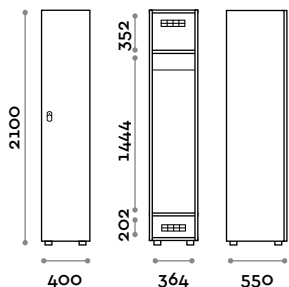

NEXT31

Armadio singola colonna 1 anta

- struttura e anta in pannelli MFC spessore 18 mm
- anta rivestita in laminato metallico
- bordatura in ABS con colla poliuretanic
- griglie di ventilazione
- barra appendiabiti
- piedini regolabili
- cerniere certificate per 80.000 cicli di apertura e chiusura
- cerniere ammortizzate
- angolo di apertura dell'anta 155°
- piastrina per anta in metallo (con adesivo sul retro) con numero e logo Fit Interiors
- serratura lucchettabile

Dimensioni

L 400 mm / P 550 mm / H 2100 mm
Altezza totale con lo zoccolo 2170 mm

Opzionali su richiesta