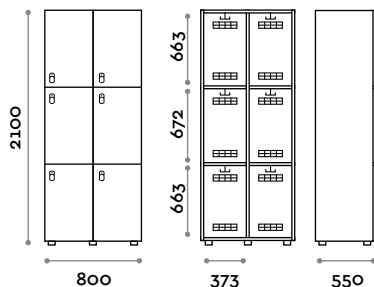

NEXT426

Armadio doppia colonna 6 ante

- struttura e anta in pannelli MFC spessore 18 mm
- anta rivestita in laminato metallico
- bordatura in ABS con colla poliuretanic
- griglie di ventilazione
- gancio appendiabiti triplo
- piedini regolabili
- cerniere certificate per 80.000 cicli di apertura e chiusura
- cerniere ammortizzate
- angolo di apertura dell'anta 155°
- piastrina per anta in metallo (con adesivo sul retro) con numero e logo Fit Interiors
- serratura lucchettabile

Dimensioni

L 800 mm / P 550 mm / H 2100 mm
Altezza totale con lo zoccolo 2170 mm

Opzionali su richiesta