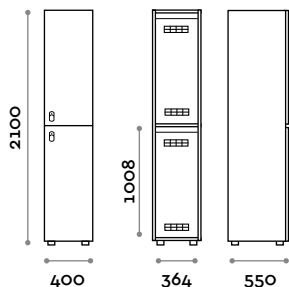

Dimensioni

L 400 mm / P 550 mm / H 2100 mm
 Altezza totale con lo zoccolo 2170 mm

Opzionali su richiesta

NEXT41

Armadio doppia colonna 2 ante

- struttura e anta in pannelli MFC spessore 18 mm
- anta rivestita in laminato metallico
- bordatura in ABS con colla poliuretanicca
- griglie di ventilazione
- barra appendiabiti
- piedini regolabili
- cerniere certificate per 80.000 cicli di apertura e chiusura
- cerniere ammortizzate
- angolo di apertura dell'anta 155°
- piastrina per anta in metallo (con adesivo sul retro) con numero e logo Fit Interiors
- serratura lucchettabile

Dimensioni

L 800 mm / P 550 mm / H 2100 mm
 Altezza totale con lo zoccolo 2170 mm

Opzionali su richiesta

NEXT32

Armadio singola colonna 2 ante

- struttura e anta in pannelli MFC spessore 18 mm
- anta rivestita in laminato metallico
- bordatura in ABS con colla poliuretanica
- griglie di ventilazione
- barra appendiabiti
- piedini regolabili
- cerniere certificate per 80.000 cicli di apertura e chiusura
- cerniere ammortizzate
- angolo di apertura dell'anta 155°
- piastrina per anta in metallo (con adesivo sul retro) con numero e logo Fit Interiors
- serratura lucchettabile

Dimensioni

L 800 mm / P 550 mm / H 2100 mm
 Altezza totale con lo zoccolo 2170 mm

Opzionali su richiesta

Maniglie

HAN 01A
Maniglia in zama cromo lucido
Dimensioni
L 10 mm / P 30 mm / H 106 mm

HAN 01B
Maniglia in zama cromo opaco
Dimensioni
L 10 mm / P 30 mm / H 106 mm