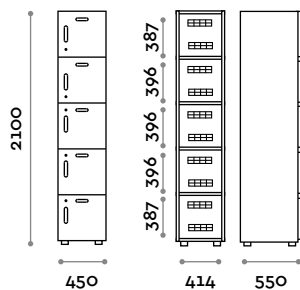

Dimensioni

L 450 mm / P 550 mm / H 2100 mm
Altezza totale con lo zoccolo 2170 mm

Opzionali su richiesta

ASM02

Armadio singola colonna 2 ante

- struttura e ante in pannelli MFC spessore 18 mm
- bordatura in ABS con colla poliuretanic
- griglie di ventilazione
- barra appendiabiti ovale cromata
- due grucce appendiabito di legno
- specchio rotondo
- cestello portaoggetti
- piedini regolabili
- cerniere certificate per 80.000 cicli di apertura e chiusura
- cerniere ammortizzate
- angolo di apertura dell'anta 155°
- targhetta per anta in acciaio inox sagomata con numero inciso
- maniglia in zama cromo lucido mod. HAN 03
- serratura a perno lucchettabile

Dimensioni

L 450 mm / P 550 mm / H 2100 mm
 Altezza totale con lo zoccolo 2170 mm

Opzionali su richiesta

ASM03

Armadio singola colonna 5 ante

- struttura e ante in pannelli MFC spessore 18 mm
- bordatura in ABS con colla poliuretanic
- griglie di ventilazione
- piedini regolabili
- cerniere certificate per 80.000 cicli di apertura e chiusura
- cerniere ammortizzate
- angolo di apertura dell'anta 155°
- targhetta per anta in acciaio inox sagomata con numero inciso
- maniglia in zama cromo lucido mod. HAN 03
- serratura a perno lucchettabile

Dimensioni

L 450 mm / P 550 mm / H 2100 mm
 Altezza totale con lo zoccolo 2170 mm

Opzionali su richiesta

Serrature

Serrature meccaniche

ACCHIAVE

Serratura a chiave

- n. 2 chiavi + braccialetto portachiave numerato
- in sostituzione dotazioni standard