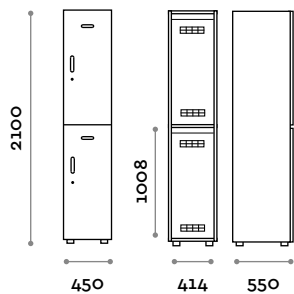

Dimensioni

L 450 mm / P 550 mm / H 2100 mm
Altezza totale con lo zoccolo 2170 mm

Opzionali su richiesta

ASM02

Armadio singola colonna 2 ante

- struttura e ante in pannelli MFC spessore 18 mm
- bordatura in ABS con colla poliuretanic
- griglie di ventilazione
- barra appendiabiti ovale cromata
- due grucce appendiabito di legno
- specchio rotondo
- cestello portaoggetti
- piedini regolabili
- cerniere certificate per 80.000 cicli di apertura e chiusura
- cerniere ammortizzate
- angolo di apertura dell'anta 155°
- targhetta per anta in acciaio inox sagomata con numero inciso
- maniglia in zama cromo lucido mod. HAN 03
- serratura a perno lucchettabile

Dimensioni

L 450 mm / P 550 mm / H 2100 mm
 Altezza totale con lo zoccolo 2170 mm

Opzionali su richiesta

ASM03

Armadio singola colonna 5 ante

- struttura e ante in pannelli MFC spessore 18 mm
- bordatura in ABS con colla poliuretanic
- griglie di ventilazione
- piedini regolabili
- cerniere certificate per 80.000 cicli di apertura e chiusura
- cerniere ammortizzate
- angolo di apertura dell'anta 155°
- targhetta per anta in acciaio inox sagomata con numero inciso
- maniglia in zama cromo lucido mod. HAN 03
- serratura a perno lucchettabile

Dimensioni

L 450 mm / P 550 mm / H 2100 mm
 Altezza totale con lo zoccolo 2170 mm

Opzionali su richiesta

Serrature

Serrature meccaniche

ACCHIAVE

Serratura a chiave

- n. 2 chiavi + braccialetto portachiave numerato
- in sostituzione dotazioni standard