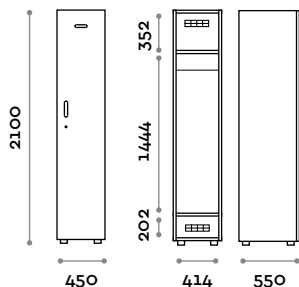

ASM01

Armadio singola colonna 1 anta

- struttura e anta in pannelli MFC spessore 18 mm
- bordatura in ABS con colla poliuretantica
- griglie di ventilazione
- barra appendiabiti ovale cromata
- due grucce appendiabito di legno
- specchio rotondo
- cestello portaoggetti
- piedini regolabili
- cerniere certificate per 80.000 cicli di apertura e chiusura
- cerniere ammortizzate
- angolo di apertura dell'anta 155°
- targhetta per anta in acciaio inox sagomata con numero inciso
- maniglia in zama cromo lucido mod. HAN 03
- serratura a perno lucchettabile

Dimensioni

L 450 mm / P 550 mm / H 2100 mm
Altezza totale con lo zoccolo 2170 mm

Opzionali su richiesta