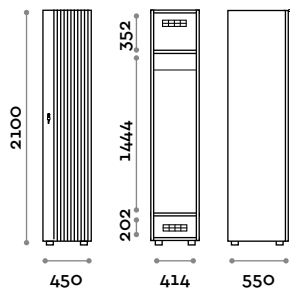

FUTWOOD31-23

Armadio singola colonna 1 anta

- struttura in pannelli MFC spessore 18 mm
- struttura colore Matt Black Wax
- bordatura in ABS con colla poliuretanica
- anta in MDF e legno a doghe
- griglie di ventilazione
- barra appendiabiti ovale cromata
- due grucce antifurto in legno complete di anello per vano
- piedini regolabili
- cerniere certificate per 80.000 cicli di apertura e chiusura
- cerniere ammortizzate
- angolo di apertura dell'anta 155°
- maniglia in alluminio verniciato, colore nero
- numero in plexiglas spessore 10 mm a tre cifre
- serratura a chiave (con 2 chiavi + braccialetto portachiave numerato)

Dimensioni

L 450 mm / P 550 mm / H 2100 mm
Altezza totale con lo zoccolo 2170 mm

Opzionali su richiesta