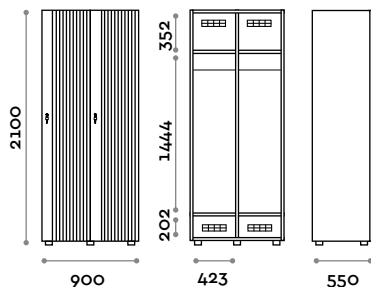

Dimensioni

L 450 mm / P 550 mm / H 2100 mm
 Altezza totale con lo zoccolo 2170 mm

Opzionali su richiesta

FUTWOOD41-23

Armadio doppia colonna 2 ante

- struttura in pannelli MFC spessore 18 mm
- struttura colore Matt Black Wax
- bordatura in ABS con colla poliuretana
- anta in MDF e legno a doghe
- griglie di ventilazione
- barra appendiabiti ovale cromata
- due grucce antifurto in legno complete di anello per vano
- piedini regolabili
- cerniere certificate per 80.000 cicli di apertura e chiusura
- cerniere ammortizzate
- angolo di apertura dell'anta 155°
- maniglia in alluminio verniciato, colore nero
- numero in plexiglas spessore 10 mm a tre cifre
- serratura a chiave (con 2 chiavi + braccialetto portachiave numerato)

Dimensioni

L 450 mm / P 550 mm / H 2100 mm
 Altezza totale con lo zoccolo 2170 mm

Opzionali su richiesta

FUTWOOD42-23

Armadio doppia colonna 4 ante

- struttura in pannelli MFC spessore 18 mm
- struttura colore Matt Black Wax
- bordatura in ABS con colla poliuretano
- anta in MDF e legno a doghe
- griglie di ventilazione
- barra appendiabiti ovale cromata
- due grucce antifurto in legno complete di anello per vano
- piedini regolabili
- cerniere certificate per 80.000 cicli di apertura e chiusura
- cerniere ammortizzate
- angolo di apertura dell'anta 155°
- maniglia in alluminio verniciato, colore nero
- numero in plexiglas spessore 10 mm a tre cifre
- serratura a chiave (con 2 chiavi + bracciale portachiave numerato)