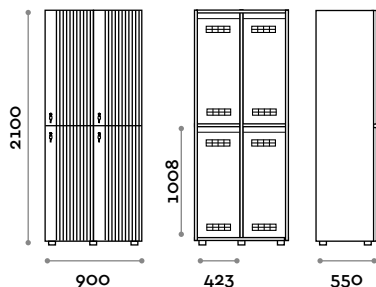

Dimensioni

L 900 mm / P 550 mm / H 2100 mm
 Altezza totale con lo zoccolo 2170 mm

Opzionali su richiesta

FUTWOOD32-23

Armadio singola colonna 2 ante

- struttura in pannelli MFC spessore 18 mm
- struttura colore Matt Black Wax
- bordatura in ABS con colla poliuretanica
- anta in MDF e legno a doghe
- griglie di ventilazione
- barra appendiabiti ovale cromata
- due grucce antifurto in legno complete di anello per vano
- piedini regolabili
- cerniere certificate per 80.000 cicli di apertura e chiusura
- cerniere ammortizzate
- angolo di apertura dell'anta 155°
- maniglia in alluminio verniciato, colore nero
- numero in plexiglas spessore 10 mm a tre cifre
- serratura a chiave (con 2 chiavi + braccialetto portachiave numerato)

Dimensioni

L 450 mm / P 550 mm / H 2100 mm
 Altezza totale con lo zoccolo 2170 mm

Opzionali su richiesta

FUTWOOD42-23

Armadio doppia colonna 4 ante

- struttura in pannelli MFC spessore 18 mm
- struttura colore Matt Black Wax
- bordatura in ABS con colla poliuretano
- anta in MDF e legno a doghe
- griglie di ventilazione
- barra appendiabiti ovale cromata
- due grucce antifurto in legno complete di anello per vano
- piedini regolabili
- cerniere certificate per 80.000 cicli di apertura e chiusura
- cerniere ammortizzate
- angolo di apertura dell'anta 155°
- maniglia in alluminio verniciato, colore nero
- numero in plexiglas spessore 10 mm a tre cifre
- serratura a chiave (con 2 chiavi + bracciale portachiave numerato)

Dimensioni

L 900 mm / P 550 mm / H 2100 mm
 Altezza totale con lo zoccolo 2170 mm

Opzionali su richiesta

Serrature

Serrature meccaniche

ACCCOMBI

Serratura a combinazione meccanica con maniglia integrata

- Combi Lock
- colore nero
- in sostituzione dotazioni standard