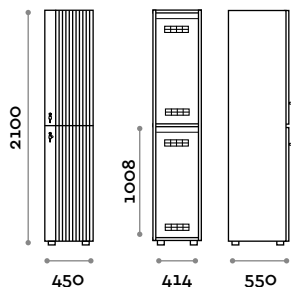

FUTWOOD32-23

Armadio singola colonna 2 ante

- struttura in pannelli MFC spessore 18 mm
- struttura colore Matt Black Wax
- bordatura in ABS con colla poliuretanica
- anta in MDF e legno a doghe
- griglie di ventilazione
- barra appendiabiti ovale cromata
- due grucce antifurto in legno complete di anello per vano
- piedini regolabili
- cerniere certificate per 80.000 cicli di apertura e chiusura
- cerniere ammortizzate
- angolo di apertura dell'anta 155°
- maniglia in alluminio verniciato, colore nero
- numero in plexiglas spessore 10 mm a tre cifre
- serratura a chiave (con 2 chiavi + braccialetto portachiave numerato)

Dimensioni

L 450 mm / P 550 mm / H 2100 mm
Altezza totale con lo zoccolo 2170 mm

Opzionali su richiesta