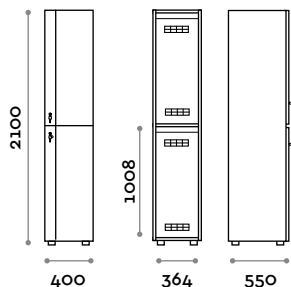

Dimensioni

L 400 mm / P 550 mm / H 2100 mm
 Altezza totale con lo zoccolo 2170 mm

Opzionali su richiesta

FUT41-23

Armadio doppia colonna 2 ante

- struttura e anta in pannelli MFC spessore 18 mm
- bordatura in ABS con colla poliuretanic
- griglie di ventilazione
- barra appendiabiti
- due grucce appendiabito per vano
- piedini regolabili
- cerniere certificate per 80.000 cicli di apertura e chiusura
- cerniere ammortizzate
- angolo di apertura dell'anta 155°
- maniglia in alluminio verniciato, colore nero
- numero in plexiglas spessore 10 mm a tre cifre
- serratura a chiave (con 2 chiavi + braccialetto portachiave numerato)

Dimensioni

L 800 mm / P 550 mm / H 2100 mm
 Altezza totale con lo zoccolo 2170 mm

Opzionali su richiesta

FUT32-23

Armadio singola colonna 2 ante

- struttura e anta in pannelli MFC spessore 18 mm
- bordatura in ABS con colla poliuretanicca
- griglie di ventilazione
- barra appendiabiti
- due grucce appendiabito per vano
- piedini regolabili
- cerniere certificate per 80.000 cicli di apertura e chiusura
- cerniere ammortizzate
- angolo di apertura dell'anta 155°
- maniglia in alluminio verniciato, colore nero
- numero in plexiglas spessore 10 mm a tre cifre
- serratura a chiave (con 2 chiavi + braccialetto portachiave numerato)

Dimensioni

L 400 mm / P 550 mm / H 2100 mm
 Altezza totale con lo zoccolo 2170 mm

Opzionali su richiesta

FUT42-23

Armadio doppia colonna 4 ante

- struttura e anta in pannelli MFC spessore 18 mm
- bordatura in ABS con colla poliuretantica
- griglie di ventilazione
- barra appendiabiti
- due grucce appendiabito per vano
- piedini regolabili
- cerniere certificate per 80.000 cicli di apertura e chiusura
- cerniere ammortizzate
- angolo di apertura dell'anta 155°
- maniglia in alluminio verniciato, colore nero
- numero in plexiglas spessore 10 mm a tre cifre
- serratura a chiave (con 2 chiavi + braccialetto portachiave numerato)