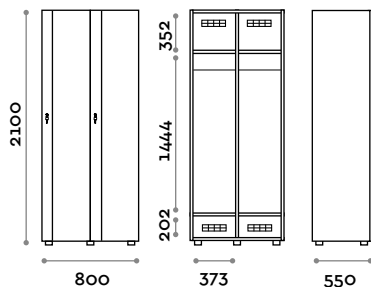

Dimensioni

L 400 mm / P 550 mm / H 2100 mm
 Altezza totale con lo zoccolo 2170 mm

Opzionali su richiesta

FUT41-23

Armadio doppia colonna 2 ante

- struttura e anta in pannelli MFC spessore 18 mm
- bordatura in ABS con colla poliuretanic
- griglie di ventilazione
- barra appendiabiti
- due grucce appendiabito per vano
- piedini regolabili
- cerniere certificate per 80.000 cicli di apertura e chiusura
- cerniere ammortizzate
- angolo di apertura dell'anta 155°
- maniglia in alluminio verniciato, colore nero
- numero in plexiglas spessore 10 mm a tre cifre
- serratura a chiave (con 2 chiavi + braccialetto portachiave numerato)

Dimensioni

L 800 mm / P 550 mm / H 2100 mm
 Altezza totale con lo zoccolo 2170 mm

Opzionali su richiesta

FUT32-23

Armadio singola colonna 2 ante

- struttura e anta in pannelli MFC spessore 18 mm
- bordatura in ABS con colla poliuretanicca
- griglie di ventilazione
- barra appendiabiti
- due grucce appendiabito per vano
- piedini regolabili
- cerniere certificate per 80.000 cicli di apertura e chiusura
- cerniere ammortizzate
- angolo di apertura dell'anta 155°
- maniglia in alluminio verniciato, colore nero
- numero in plexiglas spessore 10 mm a tre cifre
- serratura a chiave (con 2 chiavi + braccialetto portachiave numerato)

Dimensioni

L 400 mm / P 550 mm / H 2100 mm
 Altezza totale con lo zoccolo 2170 mm

Opzionali su richiesta

FUT42-23

Armadio doppia colonna 4 ante

- struttura e anta in pannelli MFC spessore 18 mm
- bordatura in ABS con colla poliuretantica
- griglie di ventilazione
- barra appendiabiti
- due grucce appendiabito per vano
- piedini regolabili
- cerniere certificate per 80.000 cicli di apertura e chiusura
- cerniere ammortizzate
- angolo di apertura dell'anta 155°
- maniglia in alluminio verniciato, colore nero
- numero in plexiglas spessore 10 mm a tre cifre
- serratura a chiave (con 2 chiavi + braccialetto portachiave numerato)