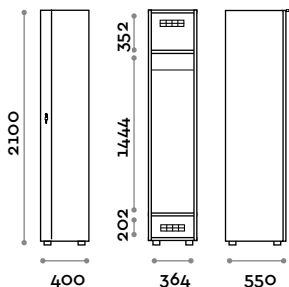

FUT31-23

Armadio singola colonna 1 anta

- struttura e anta in pannelli MFC spessore 18 mm
- bordatura in ABS con colla poliuretanic
- griglie di ventilazione
- barra appendiabiti
- due grucce appendiabito per vano
- piedini regolabili
- cerniere certificate per 80.000 cicli di apertura e chiusura
- cerniere ammortizzate
- angolo di apertura dell'anta 155°
- maniglia in alluminio verniciato, colore nero
- numero in plexiglas spessore 10 mm a tre cifre
- serratura a chiave (con 2 chiavi + braccialetto portachiave numerato)

Dimensioni

L 400 mm / P 550 mm / H 2100 mm
Altezza totale con lo zoccolo 2170 mm

Opzionali su richiesta