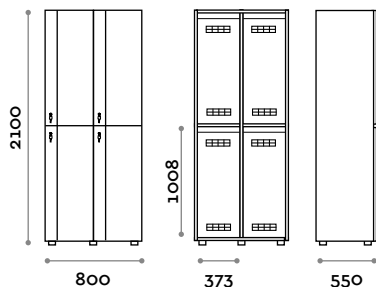

Dimensioni

L 400 mm / P 550 mm / H 2100 mm
 Altezza totale con lo zoccolo 2170 mm

Opzionali su richiesta

FUT41-23

Armadio doppia colonna 2 ante

- struttura e anta in pannelli MFC spessore 18 mm
- bordatura in ABS con colla poliuretanic
- griglie di ventilazione
- barra appendiabiti
- due grucce appendiabito per vano
- piedini regolabili
- cerniere certificate per 80.000 cicli di apertura e chiusura
- cerniere ammortizzate
- angolo di apertura dell'anta 155°
- maniglia in alluminio verniciato, colore nero
- numero in plexiglas spessore 10 mm a tre cifre
- serratura a chiave (con 2 chiavi + braccialetto portachiave numerato)

Dimensioni

L 800 mm / P 550 mm / H 2100 mm
 Altezza totale con lo zoccolo 2170 mm

Opzionali su richiesta

FUT32-23

Armadio singola colonna 2 ante

- struttura e anta in pannelli MFC spessore 18 mm
- bordatura in ABS con colla poliuretanicca
- griglie di ventilazione
- barra appendiabiti
- due grucce appendiabito per vano
- piedini regolabili
- cerniere certificate per 80.000 cicli di apertura e chiusura
- cerniere ammortizzate
- angolo di apertura dell'anta 155°
- maniglia in alluminio verniciato, colore nero
- numero in plexiglas spessore 10 mm a tre cifre
- serratura a chiave (con 2 chiavi + braccialetto portachiave numerato)

Dimensioni

L 400 mm / P 550 mm / H 2100 mm
 Altezza totale con lo zoccolo 2170 mm

Opzionali su richiesta

FUT42-23

Armadio doppia colonna 4 ante

- struttura e anta in pannelli MFC spessore 18 mm
- bordatura in ABS con colla poliuretantica
- griglie di ventilazione
- barra appendiabiti
- due grucce appendiabito per vano
- piedini regolabili
- cerniere certificate per 80.000 cicli di apertura e chiusura
- cerniere ammortizzate
- angolo di apertura dell'anta 155°
- maniglia in alluminio verniciato, colore nero
- numero in plexiglas spessore 10 mm a tre cifre
- serratura a chiave (con 2 chiavi + braccialetto portachiave numerato)