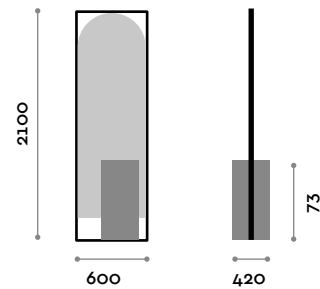

#### Dimensions

W 600 mm / D 420 mm / H 2100 mm