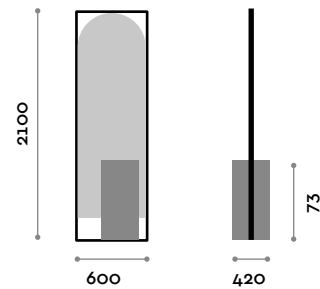

THE SWATCH BOOK

Telaio e mensola

Acciaio

Nero

Specchio

Argento

MODUS CS

Specchiera bifacciale con base di appoggio su i due lati

Dimensioni

L 600 mm / P 420 mm / H 2100 mm

MODUS CSM

Specchiera bifacciale con base di appoggio e mensola su i due lati

- struttura in pannelli MFC spessore 18 mm e laminato
- bordatura in ABS con colla poliuretanica
- n° 1 boccola phon in alluminio
- predisposizione per cablaggio elettrico
- telaio in metallo verniciato
- specchio sagomato bifacciale
- mensola in metallo verniciato

Dimensioni

L 600 mm / P 420 mm / H 2100 mm

Base

Finiture standard

THE SWATCH BOOK

Telaio e mensola

Acciaio

Nero