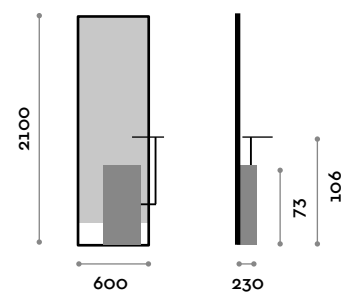

Dimensioni

L 600 mm / P 420 mm / H 2100 mm

Base

Finiture standard

THE SWATCH BOOK

Telaio e mensola

Acciaio

Nero

Dimensioni

L 600 mm / P 230 mm / H 2100 mm

**MODUS PM****Specchiera a parete con base di appoggio e mensola**

- struttura in pannelli MFC spessore 18 mm e laminato
- bordatura in ABS con colla poliuretana
- n° 1 boccola phon in alluminio
- predisposizione per cablaggio elettrico
- telaio in metallo verniciato
- specchio sagomato
- mensola in metallo verniciato

Dimensioni

L 600 mm / P 230 mm / H 2100 mm

follow us

**fit
interiors**

**furniture for gyms,
health and golf clubs,
spa&wellness, hotel,
medical and corporate**

visit www.fitinteriors.com