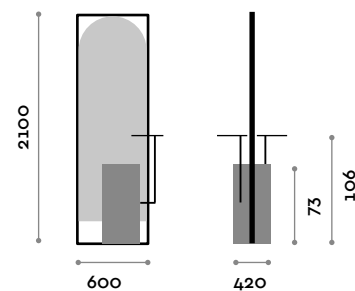

Dimensioni

L 600 mm / P 420 mm / H 2100 mm

MODUS CSM

Specchiera bifacciale con base di appoggio e mensola su i due lati

- struttura in pannelli MFC spessore 18 mm e laminato
- bordatura in ABS con colla poliuretanica
- n° 1 boccola phon in alluminio
- predisposizione per cablaggio elettrico
- telaio in metallo verniciato
- specchio sagomato bifacciale
- mensola in metallo verniciato

Dimensioni

L 600 mm / P 420 mm / H 2100 mm

Base

Finiture standard

THE SWATCH BOOK

Telaio e mensola

Acciaio

Nero