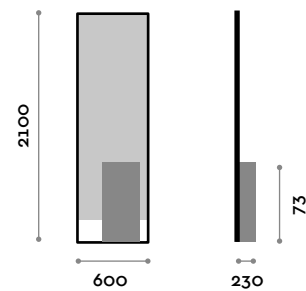

Dimensioni

L 600 mm / P 420 mm / H 2100 mm

Base

Finiture standard

THE SWATCH BOOK

Telaio e mensola

Acciaio

Nero

Dimensioni

L 600 mm / P 230 mm / H 2100 mm

**MODUS PM****Specchiera a parete con base di appoggio e mensola**

- struttura in pannelli MFC spessore 18 mm e laminato
- bordatura in ABS con colla poliuretana
- n° 1 boccola phon in alluminio
- predisposizione per cablaggio elettrico
- telaio in metallo verniciato
- specchio sagomato
- mensola in metallo verniciato