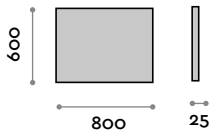

Cornice
Poliuretano

Nero opaco

Specchio

Argento

VES8060

Specchio con cornice

- cornice in poliuretano espanso bordato con pellicola di colore nero opaco
- specchio spessore 4 mm
- fissaggio orizzontale o verticale

Dimensioni

L 800 mm / P 25 mm / H 600 mm