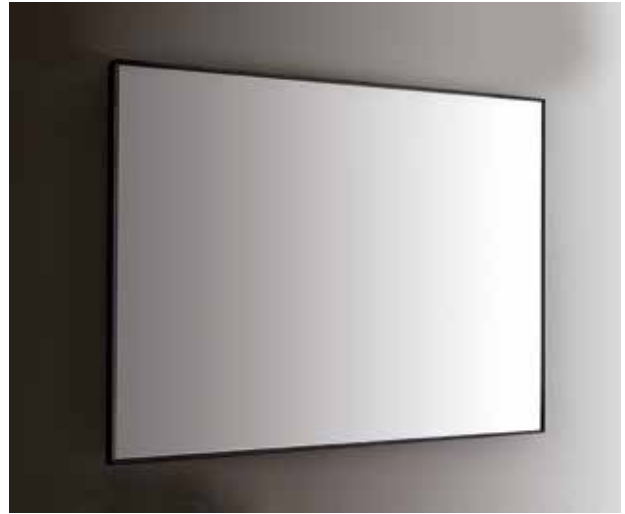

Specchio con cornice di colore nero opaco

Opzionale su richiesta

- pellicola di sicurezza per lotti minimi
(chiedere verifica a ufficio tecnico)

Cornice
Poliuretano

Nero opaco

Specchio

Argento

VES8060

Specchio con cornice

- cornice in poliuretano espanso bordato con pellicola di colore nero opaco
- specchio spessore 4 mm
- fissaggio orizzontale o verticale

Dimensioni

L 800 mm / P 25 mm / H 600 mm

VES70100

Specchio con cornice

- cornice in poliuretano espanso bordato con pellicola di colore nero opaco
- specchio spessore 4 mm
- fissaggio orizzontale o verticale

Dimensioni

L 1000 mm / P 25 mm / H 700 mm

VES80110

Specchio con cornice

- cornice in poliuretano espanso bordato con pellicola di colore nero opaco
- specchio spessore 4 mm
- fissaggio orizzontale o verticale

Dimensioni

L 1100 mm / P 25 mm / H 800 mm

follow us