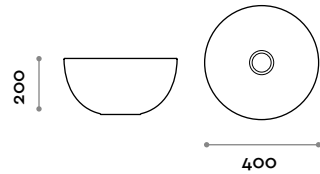

Bianco

BOL40

Lavabo da appoggio in ceramica

- piletta in ceramica a scarico libero
- colore bianco opaco

Dimensioni

Ø 400 mm / H 200 mm

BOL50

Lavabo da appoggio in ceramica

- piletta in ceramica a scarico libero
- colore bianco opaco

Dimensioni

Ø 500 mm / H 300 mm

Miscelatori

CRL
Cromato

C03
Bianco

C04
Nero

IX
Inox spazzolato