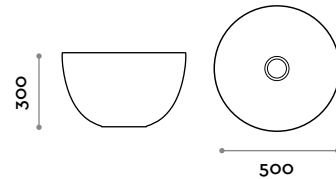

Bianco

BOL40

Lavabo da appoggio in ceramica

- piletta in ceramica a scarico libero
- colore bianco opaco

Dimensioni

Ø 400 mm / H 200 mm

BOL50

Lavabo da appoggio in ceramica

- piletta in ceramica a scarico libero
- colore bianco opaco

Dimensioni

Ø 500 mm / H 300 mm

Miscelatori

CRL
Cromato

C03
Bianco

C04
Nero

IX
Inox spazzolato