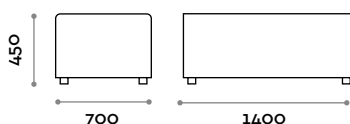

Dimensions

W 1400 mm / D 700 mm / H 450 mm