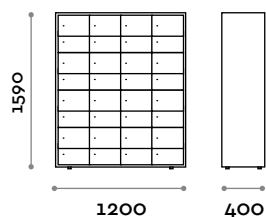

fit interiors ——— designed and produced in Italy

T-Rack

DESIGN FIRST.

fit interiors

T-Rack

Mobile scarpiera con vani chiusi o a giorno

Struttura

Finiture

THE SWATCH BOOK

T-RACK1

Mobile scarpiera con 32 vani chiusi

- struttura e ante in pannelli MFC spessore 18 mm
- bordatura in ABS con colla poliuretanic
- cerniere certificate per 80.000 cicli di apertura e chiusura
- angolo di apertura anta 110°
- serratura a chiave

Dimensioni

L 1200 mm / P 400 mm / H 1590 mm

T-RACK2

Mobile scarpiera con 32 vani a giorno

- struttura in pannelli MFC spessore 18 mm
- bordatura in ABS con colla poliuretanic

Dimensioni

L 1200 mm / P 400 mm / H 1590 mm