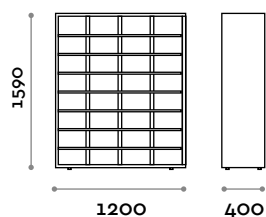

THE SWATCH BOOK

T-RACK1

Mobile scarpiera con 32 vani chiusi

- struttura e ante in pannelli MFC spessore 18 mm
- bordatura in ABS con colla poliuretanic
- cerniere certificate per 80.000 cicli di apertura e chiusura
- angolo di apertura anta 110°
- serratura a chiave

Dimensioni

L 1200 mm / P 400 mm / H 1590 mm

T-RACK2

Mobile scarpiera con 32 vani a giorno

- struttura in pannelli MFC spessore 18 mm
- bordatura in ABS con colla poliuretanic

Dimensioni

L 1200 mm / P 400 mm / H 1590 mm